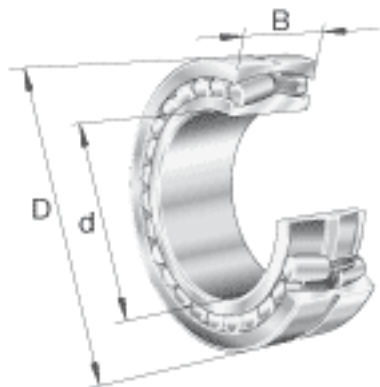

FAG 22348-MB参数

尺寸	$r_{a\ max}$	4	mm	-
	$r_{\ min}$	5	mm	-
重量	m	151000	g	质量
基本额定载荷	C_r	2650000	N	基本额定动载荷，径向
计算系数	e	0.35		-
	Y_1	1.95		-
	Y_2	2.9		-
基本额定载荷	C_{0r}	3900000	N	基本额定静载荷，径向
计算系数	Y_0	1.91		-
极限转速	n_G	1560	r/min	极限转速
参考转速	n_B	870	r/min	参考速度
疲劳极限载荷	C_{ur}	249000	N	疲劳极限载荷，径向
尺寸	d	240	mm	-
	D	500	mm	-
	B	155	mm	-
	D_1	420	mm	-
	$D_{a\ max}$	480	mm	-
	$d_{a\ min}$	260	mm	-
	d_s	12.5	mm	-
	n_s	23.5	mm	-

FAG 22348-MB图片