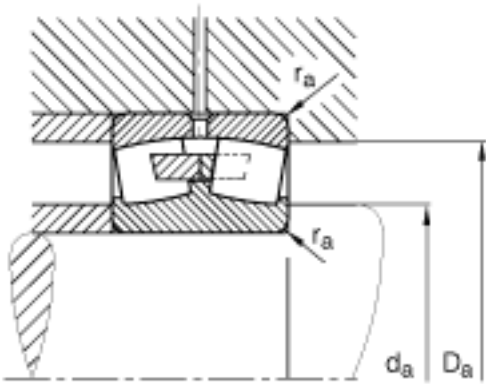

参考资料:<http://www.sozhou.com/p/ff9b636c.html>