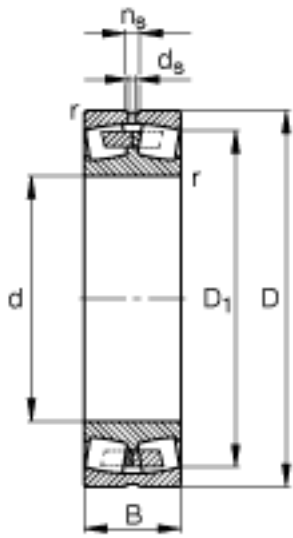

FAG 22348-MB参数

尺寸	$r_{a\ max}$	4	mm	-
	$r_{\ min}$	5	mm	-
重量	m	151000	g	质量
基本额定载荷	C_r	2650000	N	基本额定动载荷，径向
计算系数	e	0.35		-
	Y_1	1.95		-
	Y_2	2.9		-
基本额定载荷	C_{0r}	3900000	N	基本额定静载荷，径向
计算系数	Y_0	1.91		-
极限转速	n_G	1560	r/min	极限转速
参考转速	n_B	870	r/min	参考速度
疲劳极限载荷	C_{ur}	249000	N	疲劳极限载荷，径向
尺寸	d	240	mm	-
	D	500	mm	-
	B	155	mm	-
	D_1	420	mm	-
	$D_{a\ max}$	480	mm	-
	$d_{a\ min}$	260	mm	-
	d_s	12.5	mm	-
	n_s	23.5	mm	-

FAG 22348-MB图片

参考资料:<http://www.sozhou.com/p/ff9b636c.html>