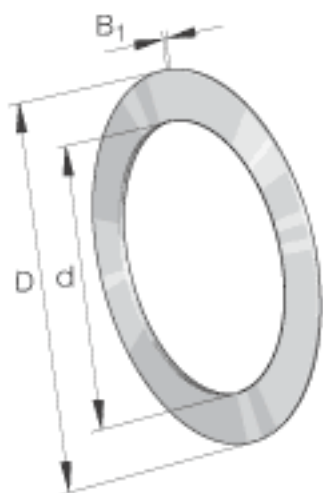

INA TWA1625参数

尺寸	d	25.4	mm	-
	D	39.688	mm	-
重量	m	4	g	质量
尺寸	B ₁	0.81	mm	-

INA TWA1625图片

参考资料:<http://www.sozhou.com/p/ff975773.html>