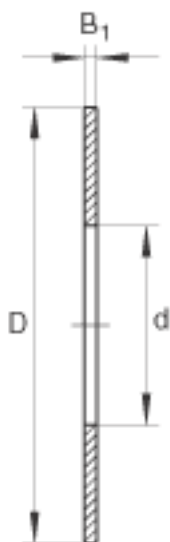

INA TWA1625参数

尺寸	d	25.4	mm	-
	D	39.688	mm	-
重量	m	4	g	质量
尺寸	B ₁	0.81	mm	-

INA TWA1625图片

参考资料:<http://www.sozhou.com/p/ff975773.html>