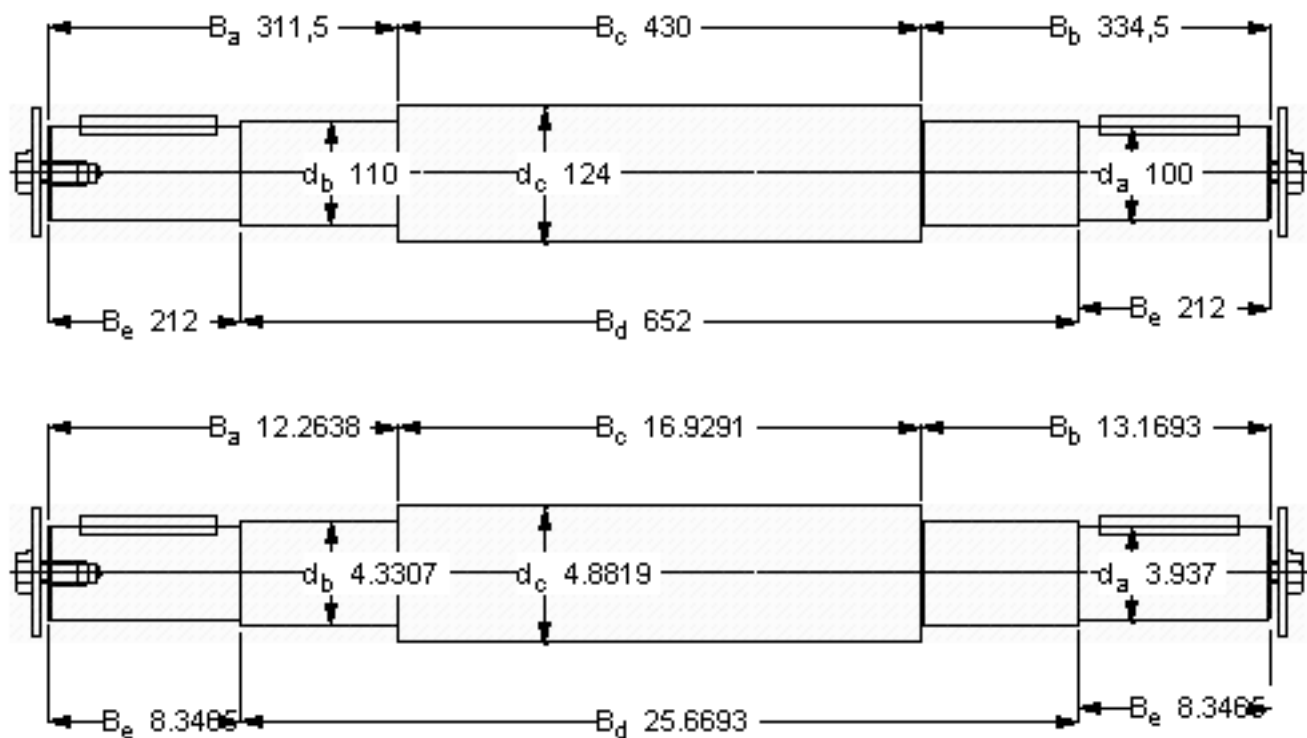

SKF VJ-PDPF 2222参数

| | | | | |
|------|-------|--------------|----|---|
| 主要尺寸 | d_a | 100 | mm | - |
| | d_b | 110 | mm | - |
| | B_a | 311.5 | mm | - |
| | B_b | 334.5 | mm | - |
| | B_c | 430 | mm | - |
| | B_d | 652 | mm | - |
| | B_e | 212 | mm | - |
| 关键 | 关键 | 28x16x180 | - | - |
| 重量 | 重量 | 82000 | g | - |
| 型号 | 型号 | VJ-PDPF 2222 | - | - |

SKF VJ-PDPF 2222图片

参考资料:<http://www.sozhou.com/p/ff858e87.html>