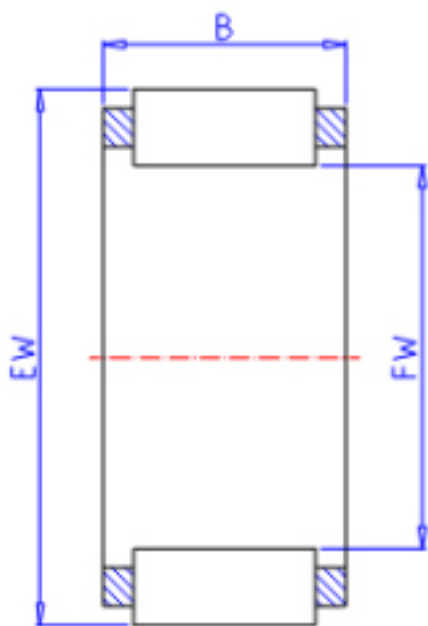

KOYO R18/16-8参数

主要尺寸	FW	18.00	mm	内径
	EW	22.00	mm	外径
	B	16.0	mm	宽度
型号	ORDER	R18/16-8		型号
基本额定载荷	C	11100	N	动载荷
	C0	16000	N	静载荷
极限转速	NO	25000	1/min	油润滑

KOYO R18/16-8图片

参考资料:<http://www.sozhou.com/p/ff720e5f.html>