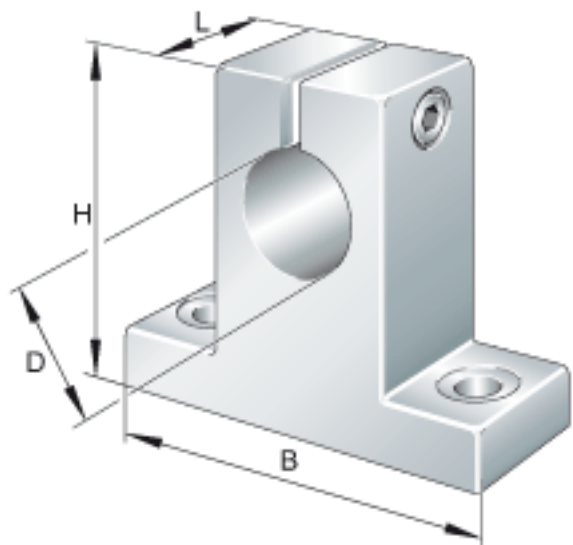

INA GW40参数

尺寸	D	40	mm	-	
	H	86	mm	-	
	B	108	mm	-	
	L	32	mm	-	
	B₁	56	mm	-	
	H₂	50	mm	公差: +/-0,015	
	H₈	12	mm	-	
	J_B	86	mm	公差: +/-0,2	
	K₅	M8		-	
	N₁	9	mm	根据 ISO 4762-8.8 标准的固定螺钉 如果有调节螺钉, 应有螺钉防松措施。	
	N₃	18	mm	-	
	W	6	mm	-	
	重量	m	670	g	轴支撑块的质量

INA GW40图片