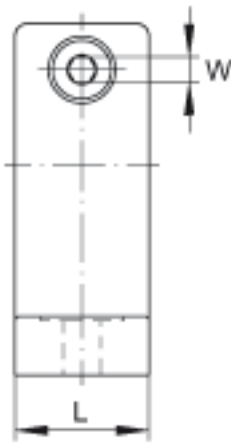

参考资料:<http://www.sozhou.com/p/ff348ee3.html>