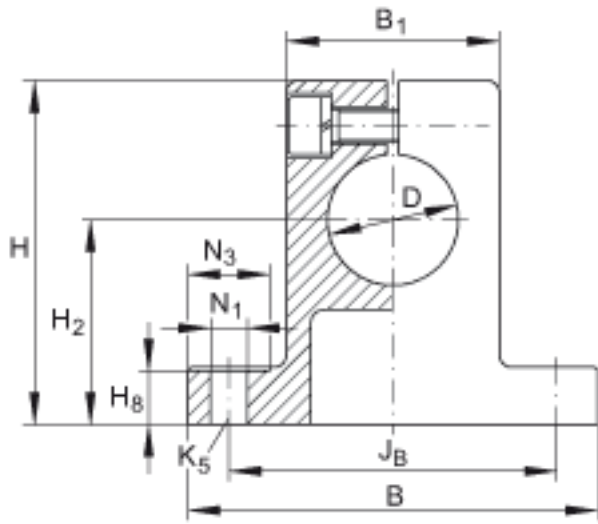

参考资料:<http://www.sozhou.com/p/ff348ee3.html>