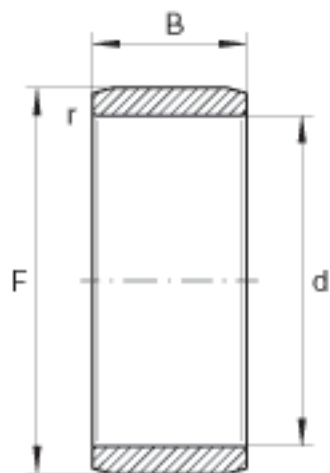

INA PI324024参数

尺寸	d	50.8	mm	-
	F	63.5	mm	-
	B	38.1	mm	-
重量	m	328.6	g	质量

INA PI324024图片

参考资料:<http://www.sozhou.com/p/ff2985c7.html>