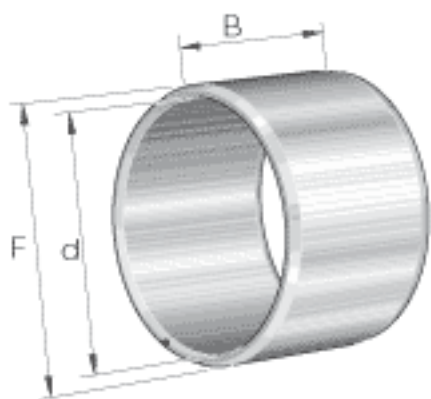

INA PI324024参数

尺寸	d	50.8	mm	-
	F	63.5	mm	-
	B	38.1	mm	-
重量	m	328.6	g	质量

INA PI324024图片

参考资料:<http://www.sozhou.com/p/ff2985c7.html>