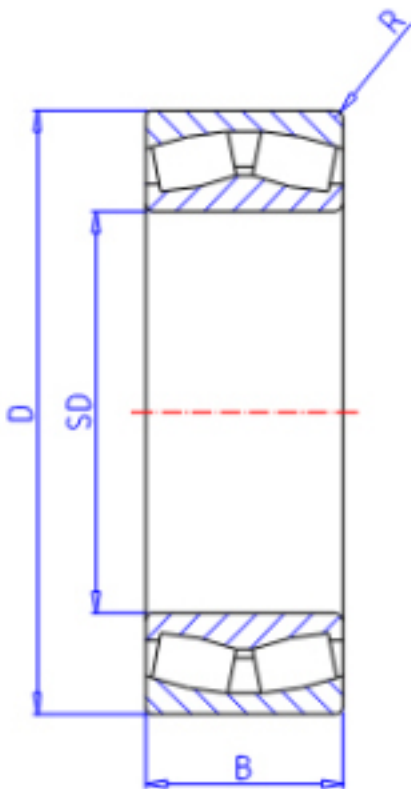

KOYO 24048RHA参数

主要尺寸	SD	240	mm	内径
	D	360	mm	外径
	B	118.0	mm	宽度
	R	3.0	mm	(最小)
型号	ORDER	24048RHA		型号
基本额定载荷	C	1740000	N	动载荷
	C0	2840000	N	静载荷
极限转速	NG	870	1/min	脂润滑
	NO	1200	1/min	油润滑

KOYO 24048RHA图片

参考资料:<http://www.sozhou.com/p/fef9ee11.html>