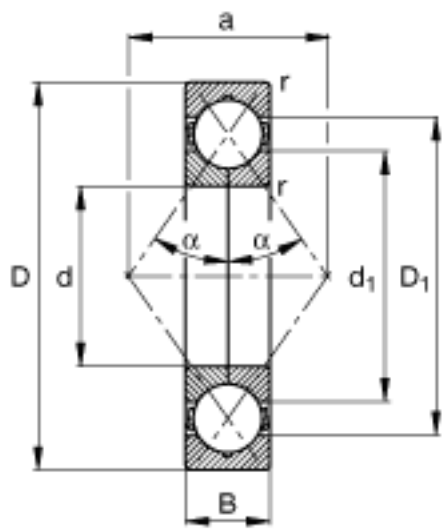

### FAG QJ306-TVP参数

尺寸	d	30	mm	-
	D	72	mm	-
	B	19	mm	-
	a	36	mm	-
	D <sub>1</sub>	58	mm	-
	D <sub>a max</sub>	65	mm	-
	d <sub>1</sub>	43.9	mm	-
	d <sub>a min</sub>	37	mm	-
	r <sub>a max</sub>	1	mm	-
	r <sub>min</sub>	1.1	mm	-
	重量	m	379	g
基本额定载荷	C <sub>r</sub>	61000	N	基本额定动载荷, 径向
	C <sub>0r</sub>	43000	N	基本额定静载荷, 径向
极限转速	n <sub>G</sub>	11900	r/min	极限转速
疲劳极限载荷	C <sub>ur</sub>	2900	N	疲劳极限载荷, 径向

### FAG QJ306-TVP图片

参考资料:<http://www.sozhou.com/p/fef0213a.html>