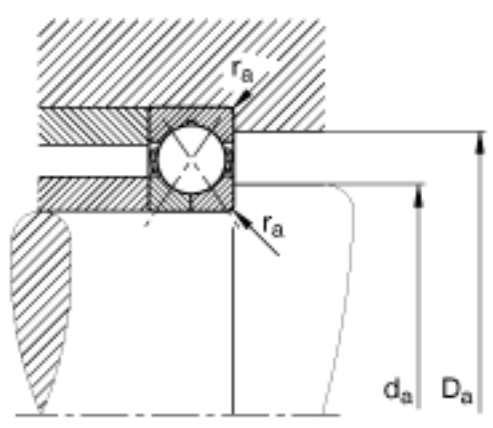

参考资料:<http://www.sozhou.com/p/fef0213a.html>