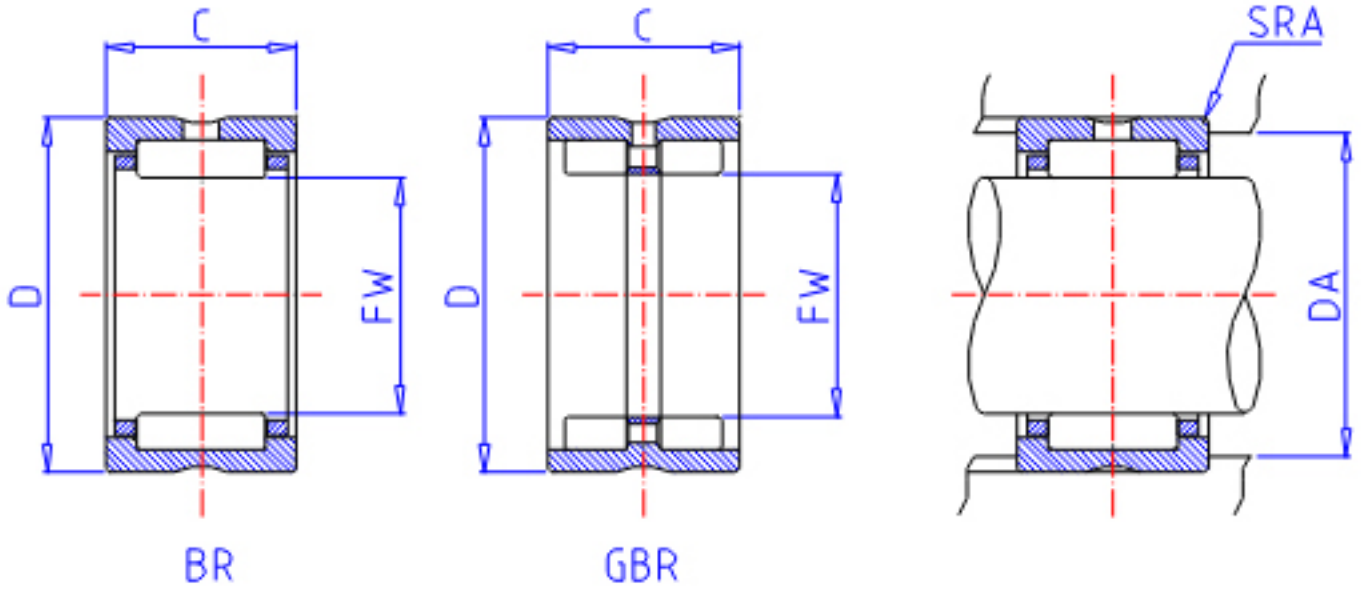

IKO GBR 445624参数

轴径	STDRT	69.850	mm	轴径
型号	ORDER	GBR 445624		型号
重量	MASS	585.0	g	重量
主要尺寸	FW	69.850	mm	内径
	D	88.900	mm	外径
	C	38.10	mm	宽度
	SRA	1.5	mm	(最大)
基本额定载荷	CR	125000	N	动载荷
	COR	273000	N	静载荷

IKO GBR 445624图片