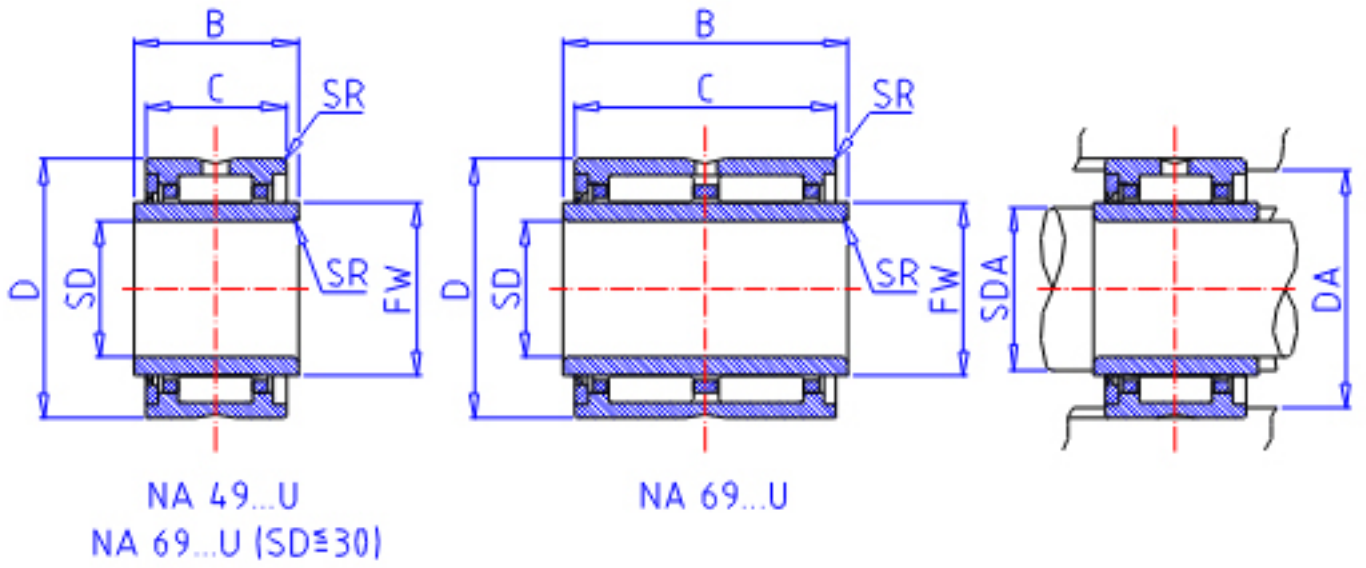

参考资料:<http://www.sozhou.com/p/fe8efe10.html>