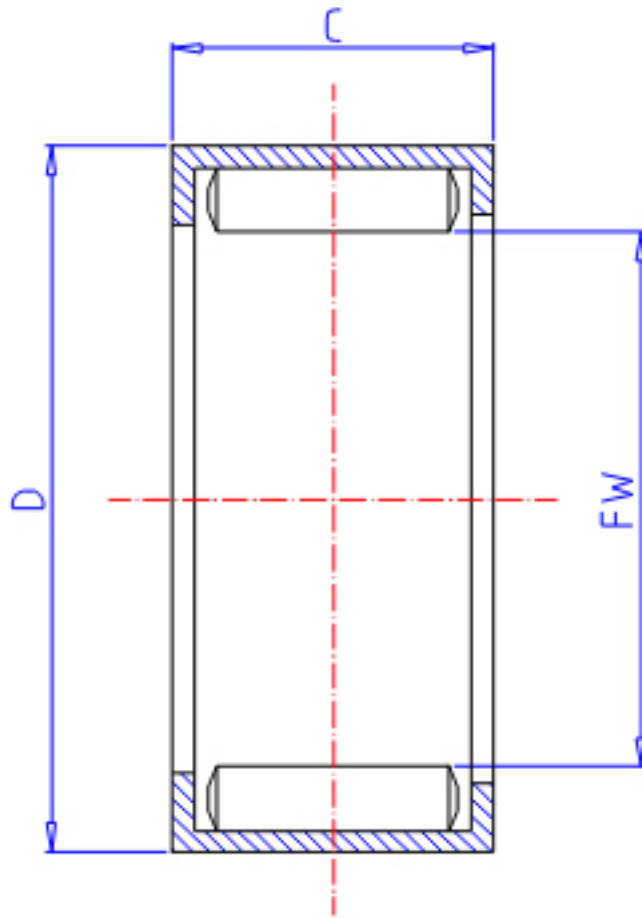

参考资料:<http://www.sozhou.com/p/fe84b047.html>