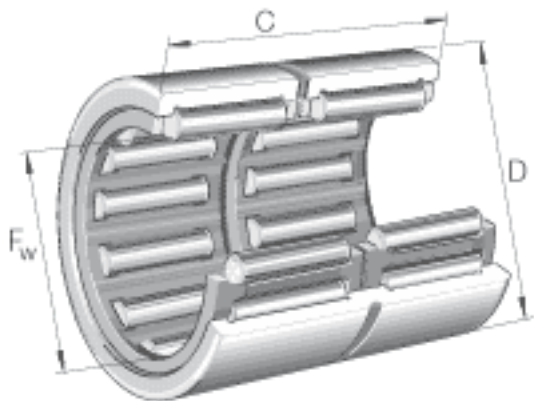

### INA RNA6918-ZW参数

疲劳极限载荷	$C_{ur}$	74000	N	疲劳极限载荷, 径向
极限转速	$n_G$	4400	r/min	极限转速
参考转速	$n_B$	2550	r/min	参考转速
说明				双列
尺寸	$F_w$	105	mm	-
	D	125	mm	-
	C	63	mm	-
	$r_{min}$	1.1	mm	-
重量	m	1330	g	质量
基本额定载荷	$C_r$	195000	N	基本额定动载荷, 径向
	$C_{0r}$	425000	N	基本额定静载荷, 径向

### INA RNA6918-ZW图片

参考资料:<http://www.sozhou.com/p/fe7ecd53.html>