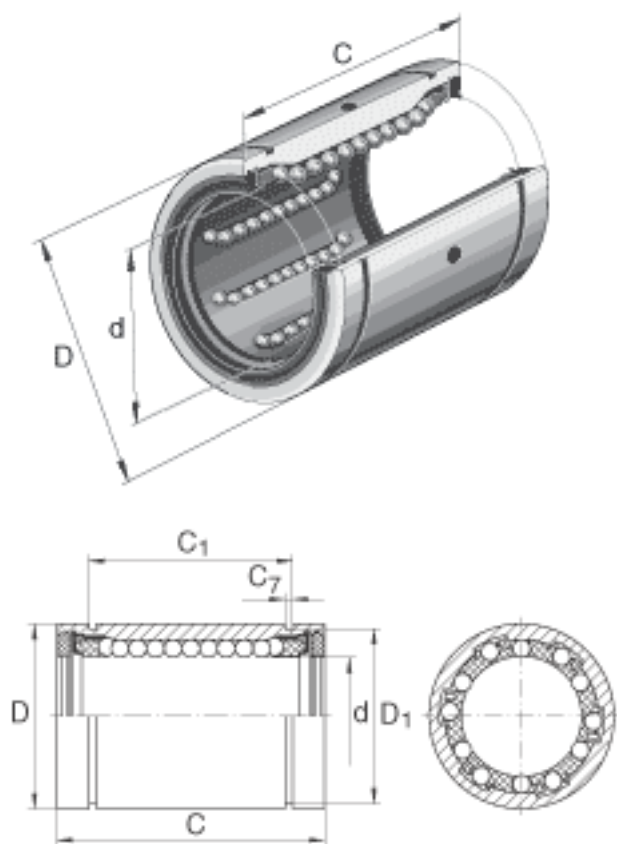

INA KBZ24参数

尺寸	d	38.1	mm	-
	D	60.325	mm	-
	C	76.2	mm	-
	C_1	61.2648	mm	-
	C_7	2.1844	mm	-
	D_1	56.8706	mm	-
重量	m	1.48	lbs	轴承的质量
说明		6		球的列数
基本额定载荷	C	2180	N	基本额定动载荷
	C_0	4021	N	基本额定静载荷

INA KBZ24图片

参考资料:<http://www.sozhou.com/p/fe28a3d4.html>