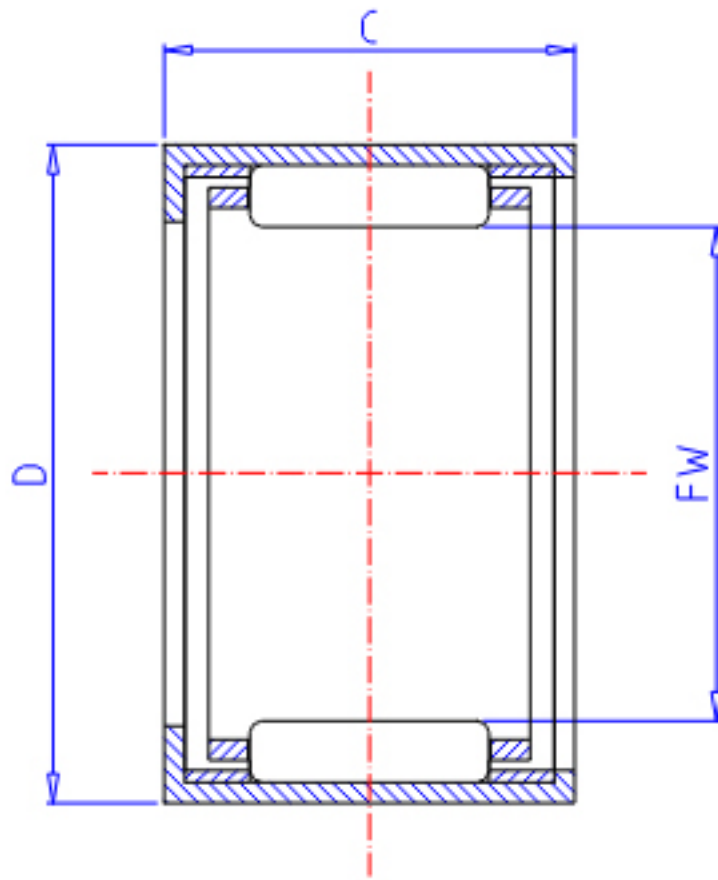

IKO TA 1416Z参数

轴径	STDRT	14	mm	轴径
型号	ORDER	TA 1416Z		型号
重量	MASS	18.40	g	重量
主要尺寸	FW	14	mm	内径
	D	22	mm	外径
	C	16	mm	宽度
基本额定载荷	CR	10500	N	动载荷
	COR	12000	N	静载荷

IKO TA 1416Z图片

参考资料:<http://www.sozhou.com/p/dfd10155.html>