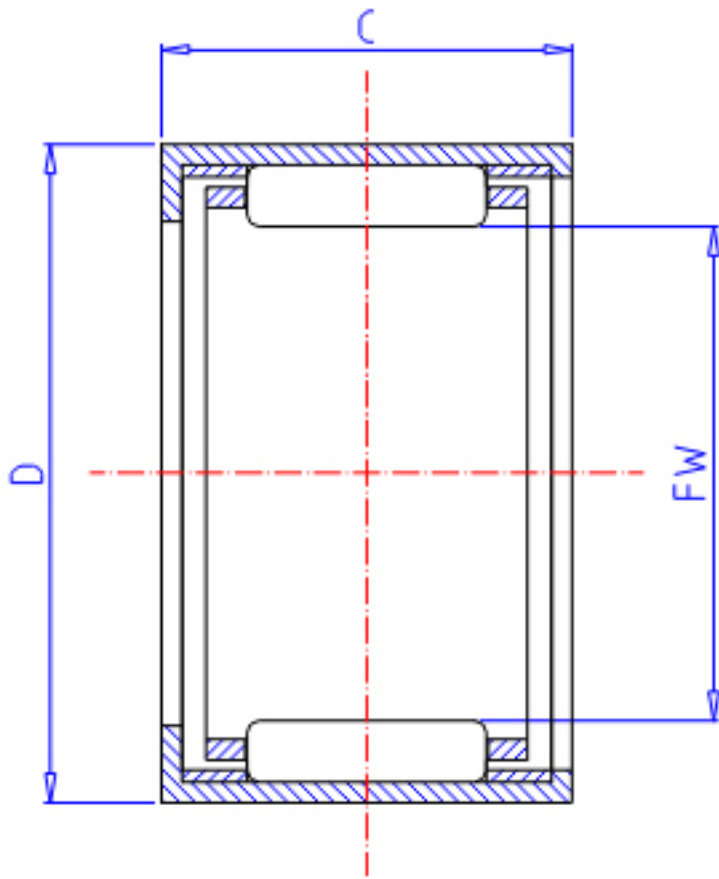

参考资料:<http://www.sozhou.com/p/fdc17a2a.html>