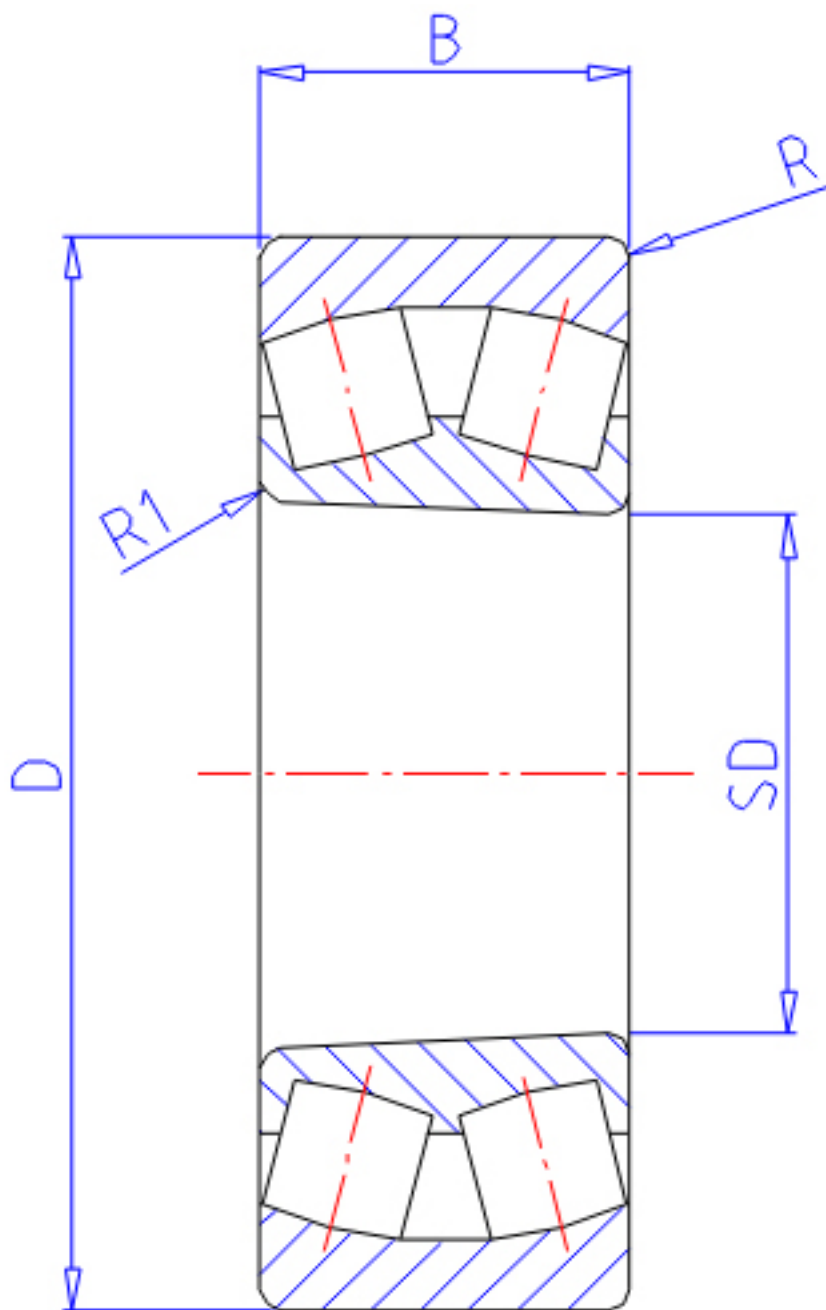

NTN 24172BK30参数

主要尺寸	SD	360	mm	-
	D	600	mm	外径
	B	243	mm	宽度
	R	5.0	mm	(最小)
	R1	4.0	mm	(最小)
型号	ORDER	24172BK30		型号
基本额定载荷	CR	4600000	N	动载荷
	COR	9150000	N	静载荷
	CRF	470 000	kgf	动载荷
	CORF	935 000	kgf	静载荷
极限转速	LSG	410	r/min	脂润滑
	LSO	630	r/min	油润滑
重量	MASS	277000	g	重量
安装尺寸	DA	578	mm	(最大)
	DA1	382	mm	(最小)
轴向载荷系数	Y1	1.67		-
	Y2	2.48		-
	Y0	1.63		-
常数	E	0.4		-

NTN 24172BK30图片

参考资料:<http://www.sozhou.com/p/fda7d395.html>