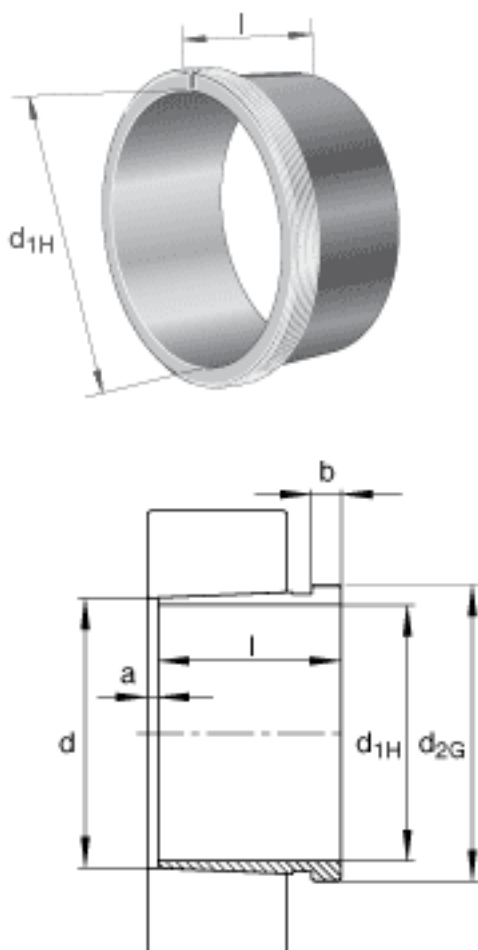

FAG AH240/1060G参数

尺寸	d_{1H}	1000	mm	-
	l	498	mm	-
	a	50	mm	-
	b	60	mm	-
	d	1060	mm	-
	d_{2G}	Tr1120x8	mm	-
说明		1000	mm	轴
重量	m	473000	g	质量

FAG AH240/1060G图片

参考资料:<http://www.sozhou.com/p/fd18c702.html>