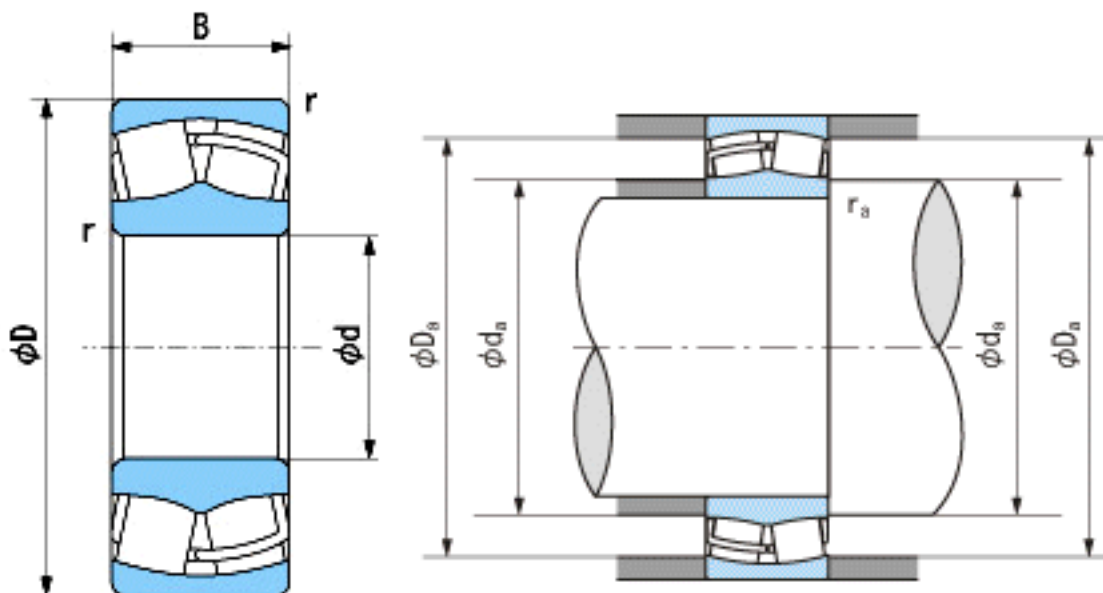

NACHI 23020E参数

外形尺寸	d	100	mm	内径
	D	150	mm	外径
	B	37	mm	宽度
	r	1.5~2.3	mm	轴向
	r	1.5~4	mm	轴向
安装尺寸	da (min)	117.0	mm	(最小)
	Da (max)	141.0	mm	(最大)
	ra (max)	1.5	mm	(最大)
重量	Mass	2330	g	重量
基本额定载荷	Cr	286000	N	动载荷
	Cor	325000	N	静载荷
极限速度	Grease	2700	r/min	脂润滑
	Oil	3700	r/min	油润滑

NACHI 23020E图片

参考资料:<http://www.sozhou.com/p/fd12b7bc.html>