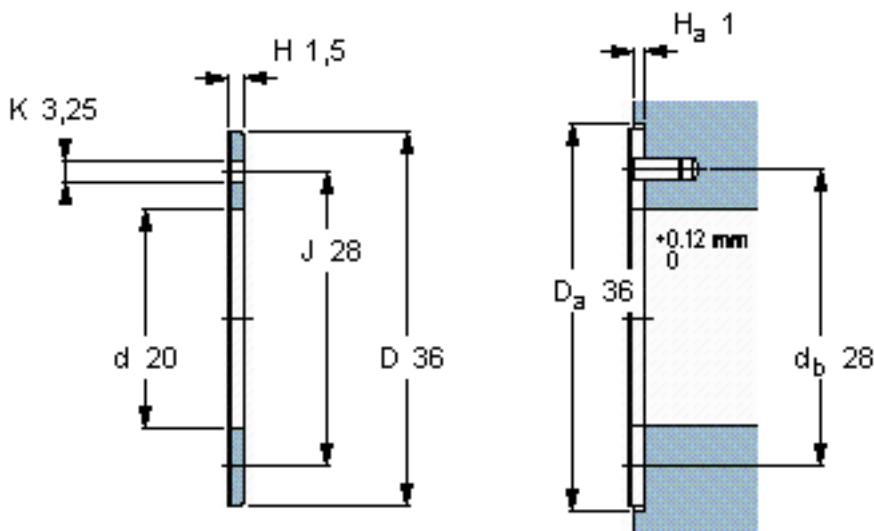

SKF PCMW 203601.5 B参数

主要尺寸	d	20	mm	-
	D	36	mm	-
	H	1.5	mm	-
	J	28	mm	-
	K	3.25	mm	-
基本额定载荷	C	56000	N	动载荷
	C_0	176000	N	静载荷
重量	重量	8	g	-
型号	型号	PCMW 203601.5 B	-	-

SKF PCMW 203601.5 B图片

特定负荷系数
材料常数

K 80
 K_M 300