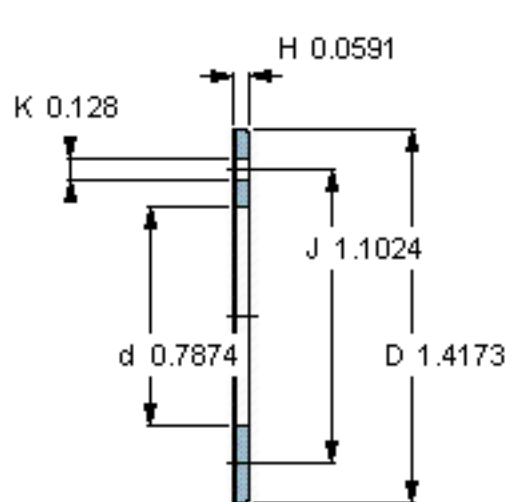

SKF PCMW 203601.5 B参数

主要尺寸	d	20	mm	-
	D	36	mm	-
	H	1.5	mm	-
	J	28	mm	-
	K	3.25	mm	-
基本额定载荷	C	56000	N	动载荷
	C_0	176000	N	静载荷
重量	重量	8	g	-
型号	型号	PCMW 203601.5 B	-	-

SKF PCMW 203601.5 B图片

特定负荷系数
材料常数

K 80
 K_M 300

参考资料:<http://www.sozhou.com/p/fcff70f9.html>

特定負荷係数
材料常数

K 80
 K_M 300