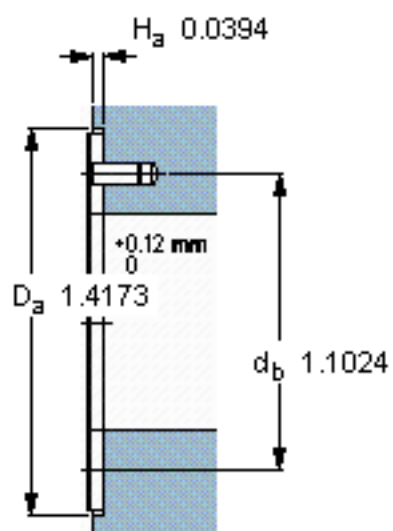

SKF PCMW 203601.5 B参数

主要尺寸	d	20	mm	-
	D	36	mm	-
	H	1.5	mm	-
	J	28	mm	-
	K	3.25	mm	-
基本额定载荷	C	56000	N	动载荷
	C_0	176000	N	静载荷
重量	重量	8	g	-
型号	型号	PCMW 203601.5 B	-	-

SKF PCMW 203601.5 B图片

特定负荷系数
材料常数

K 80
 K_M 300

参考资料:<http://www.sozhou.com/p/fcff70f9.html>

特定負荷係数
材料常数

K 80
 K_M 300