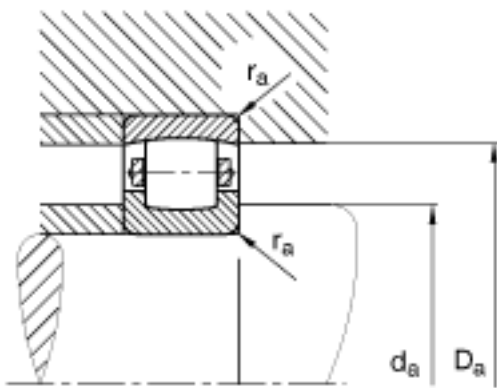

参考资料:<http://www.sozhou.com/p/fcf7c280.html>