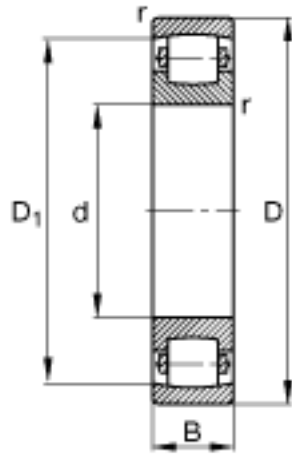

### FAG 20228-MB参数

尺寸	d	140	mm	-
	D	250	mm	-
	B	42	mm	-
	$D_1$	223.9	mm	-
	$D_{a\ max}$	236	mm	-
	$d_{a\ min}$	154	mm	-
	$r_{a\ max}$	2.5	mm	-
	$r_{min}$	3	mm	-
重量	m	9090	g	质量
基本额定载荷	$C_r$	390000	N	基本额定动载荷, 径向
	$C_{0r}$	530000	N	基本额定静载荷, 径向
极限转速	$n_G$	3050	r/min	极限转速
基本额定载荷	$C_{ur}$	50000	N	疲劳极限载荷, 径向

### FAG 20228-MB图片

参考资料:<http://www.sozhou.com/p/fcf7c280.html>