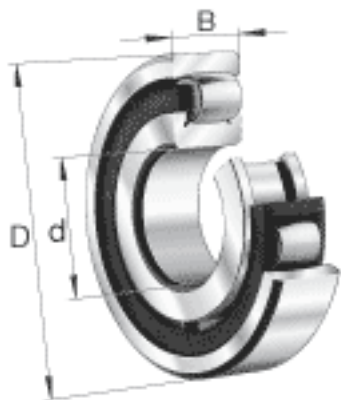

FAG 20228-MB参数

尺寸	d	140	mm	-
	D	250	mm	-
	B	42	mm	-
	D_1	223.9	mm	-
	$D_{a\ max}$	236	mm	-
	$d_{a\ min}$	154	mm	-
	$r_{a\ max}$	2.5	mm	-
	r_{min}	3	mm	-
重量	m	9090	g	质量
基本额定载荷	C_r	390000	N	基本额定动载荷, 径向
	C_{0r}	530000	N	基本额定静载荷, 径向
极限转速	n_G	3050	r/min	极限转速
基本额定载荷	C_{ur}	50000	N	疲劳极限载荷, 径向

FAG 20228-MB图片