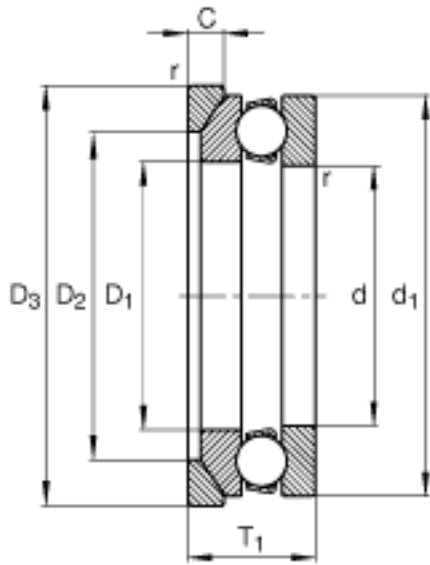

FAG 53238-MP + U238参数

尺寸	d	190	mm	-
	D ₃	280	mm	-
	T ₁	73	mm	-
	A	98	mm	-
	C	23	mm	-
	D	270	mm	-
	D ₁	195	mm	-
	D ₂	230	mm	-
	D _{a max}	230	mm	-
	d ₁	265	mm	-
	d _{a min}	238	mm	-
	R	200	mm	-
	r _{a max}	2	mm	-
	r _{min}	2	mm	-
	T	65.7	mm	-
说明		U238		型号, 座圈
重量	m	11500	g	质量
	m ₁	2650	g	质量, 座圈
基本额定载荷	C _a	335000	N	基本额定动载荷, 轴向
	C _{0a}	1160000	N	基本额定静载荷, 轴向
尺寸	A	7		最小载荷系数
极限转速	n _G	1540	r/min	极限转速
疲劳极限载荷	C _{ua}	34500	N	疲劳极限载荷, 轴向

FAG 53238-MP + U238图片

参考资料:<http://www.sozhou.com/p/fcf1e0ac.html>