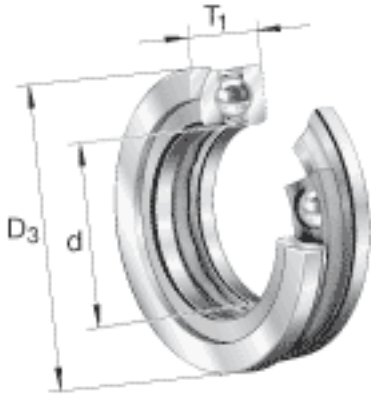

参考资料:<http://www.sozhou.com/p/fcf1e0ac.html>