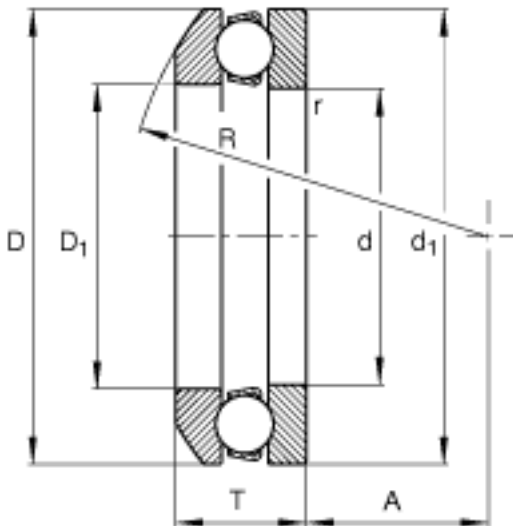

FAG 53238-MP + U238参数

尺寸	d	190	mm	-
	D ₃	280	mm	-
	T ₁	73	mm	-
	A	98	mm	-
	C	23	mm	-
	D	270	mm	-
	D ₁	195	mm	-
	D ₂	230	mm	-
	D _{a max}	230	mm	-
	d ₁	265	mm	-
	d _{a min}	238	mm	-
	R	200	mm	-
	r _{a max}	2	mm	-
	r _{min}	2	mm	-
	T	65.7	mm	-
说明		U238		型号, 座圈
重量	m	11500	g	质量
	m ₁	2650	g	质量, 座圈
基本额定载荷	C _a	335000	N	基本额定动载荷, 轴向
	C _{0a}	1160000	N	基本额定静载荷, 轴向
尺寸	A	7		最小载荷系数
极限转速	n _G	1540	r/min	极限转速
疲劳极限载荷	C _{ua}	34500	N	疲劳极限载荷, 轴向

FAG 53238-MP + U238图片

参考资料:<http://www.sozhou.com/p/fcf1e0ac.html>