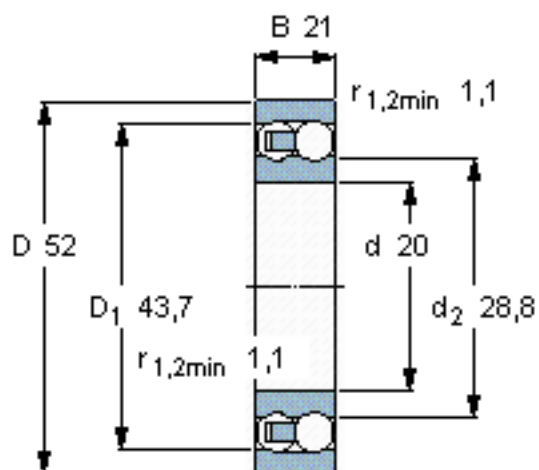

SKF 2304 TN参数

主要尺寸	d	20	mm	-
	D	52	mm	-
	B	21	mm	-
基本额定载荷	C	18200	N	动载荷
	C_0	4750	N	静载荷
疲劳载荷极限	P_u	240	N	-
额定转速	参考转速	26000	r/min	-
	极限转速	19000	r/min	-
重量	重量	220	g	-
型号	型号	2304 TN	-	-

SKF 2304 TN图片

计算系数

e 0,52
Y₁ 1,2
Y₂ 1,9
Y₀ 1,3