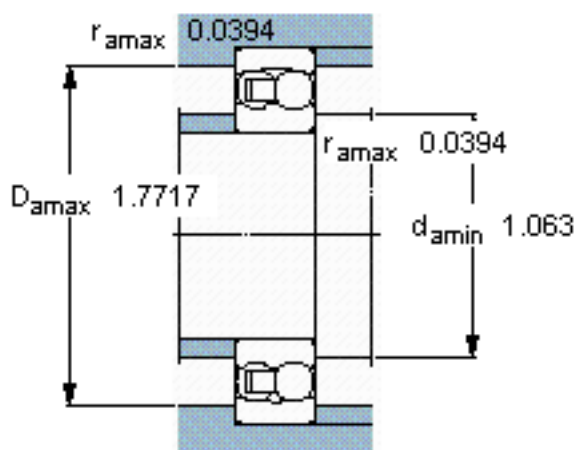

SKF 2304 TN参数

主要尺寸	d	20	mm	-
	D	52	mm	-
	B	21	mm	-
基本额定载荷	C	18200	N	动载荷
	C_0	4750	N	静载荷
疲劳载荷极限	P_u	240	N	-
额定转速	参考转速	26000	r/min	-
	极限转速	19000	r/min	-
重量	重量	220	g	-
型号	型号	2304 TN	-	-

SKF 2304 TN图片

计算系数

e 0,52
Y₁ 1,2
Y₂ 1,9
Y₀ 1,3