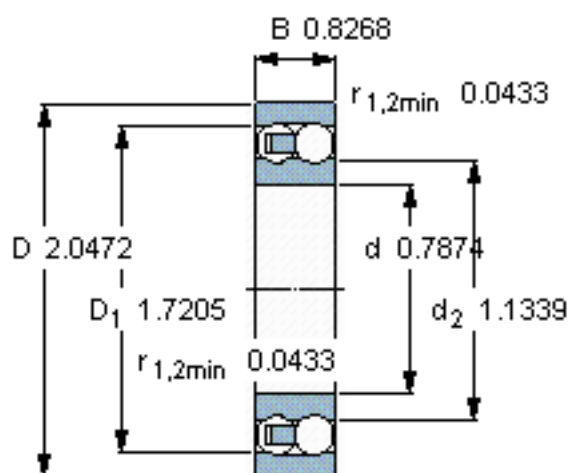

SKF 2304 TN参数

主要尺寸	d	20	mm	-
	D	52	mm	-
	B	21	mm	-
基本额定载荷	C	18200	N	动载荷
	C_0	4750	N	静载荷
疲劳载荷极限	P_u	240	N	-
额定转速	参考转速	26000	r/min	-
	极限转速	19000	r/min	-
重量	重量	220	g	-
型号	型号	2304 TN	-	-

SKF 2304 TN图片

计算系数

e 0,52
Y₁ 1,2
Y₂ 1,9
Y₀ 1,3