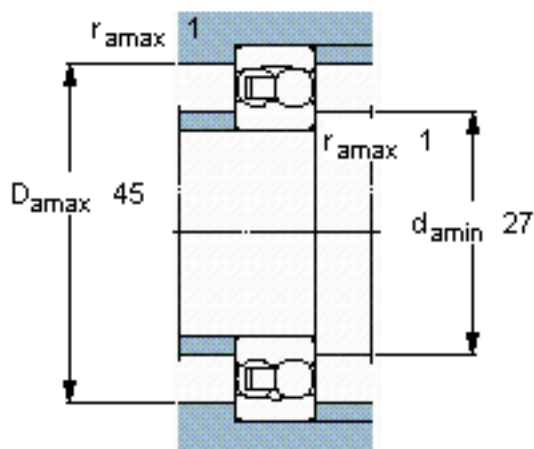

SKF 2304 TN参数

主要尺寸	d	20	mm	-
	D	52	mm	-
	B	21	mm	-
基本额定载荷	C	18200	N	动载荷
	C_0	4750	N	静载荷
疲劳载荷极限	P_u	240	N	-
额定转速	参考转速	26000	r/min	-
	极限转速	19000	r/min	-
重量	重量	220	g	-
型号	型号	2304 TN	-	-

SKF 2304 TN图片

计算系数

e 0,52
Y₁ 1,2
Y₂ 1,9
Y₀ 1,3