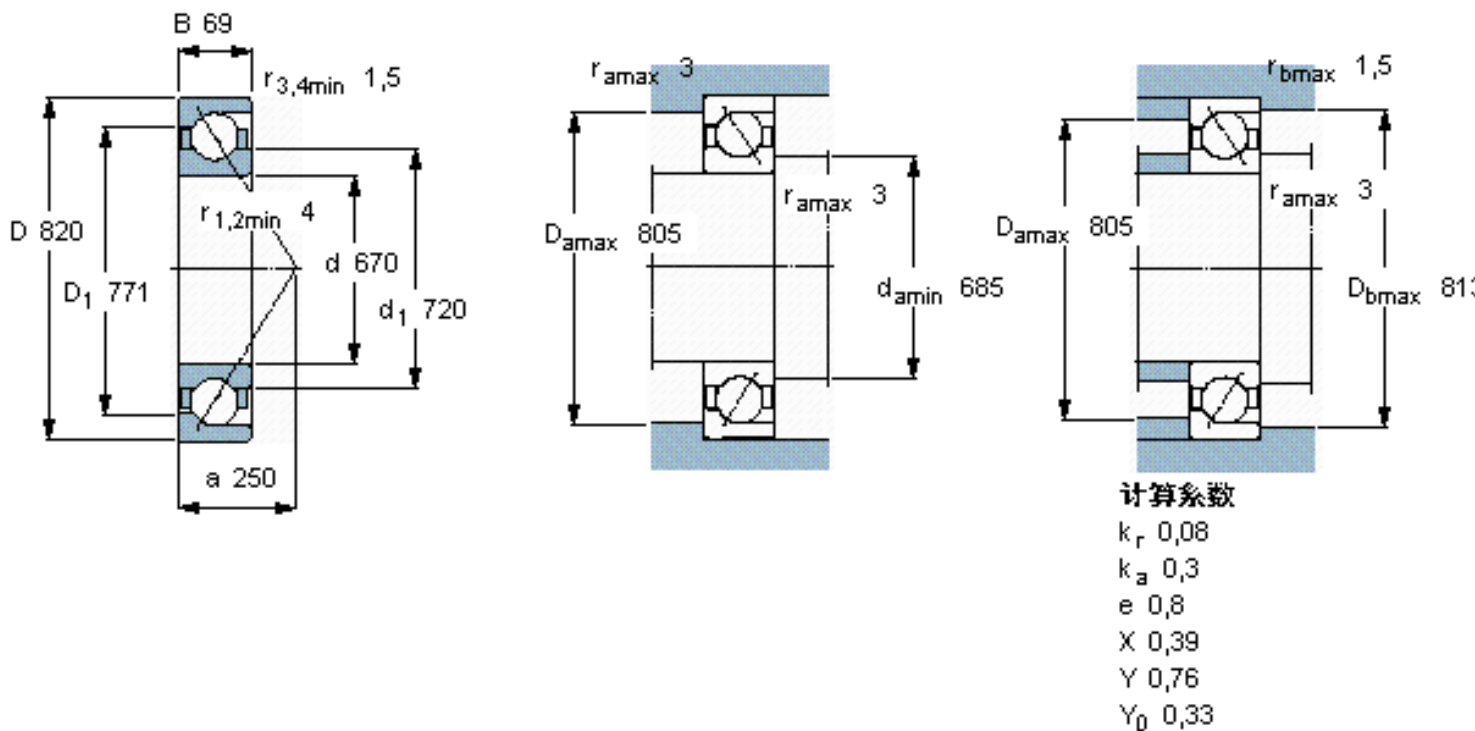

SKF 718/670 AMB参数

主要尺寸	d	670	mm	-
	D	820	mm	-
	B	69	mm	-
基本额定载荷	C	527000	N	动载荷
	C_0	1250000	N	静载荷
疲劳载荷极限	P_u	21600	N	-
额定转速	参考转速	700	r/min	-
	极限转速	750	r/min	-
重量	重量	77000	g	-
型号	* SKF 探索者轴承	718/670 AMB	-	-

SKF 718/670 AMB图片

参考资料:<http://www.sozhou.com/p/fcb3aeb8.html>

计算系数

- k_r 0,08
- k_a 0,3
- e 0,8
- X 0,39
- Y 0,76
- Y_0 0,33