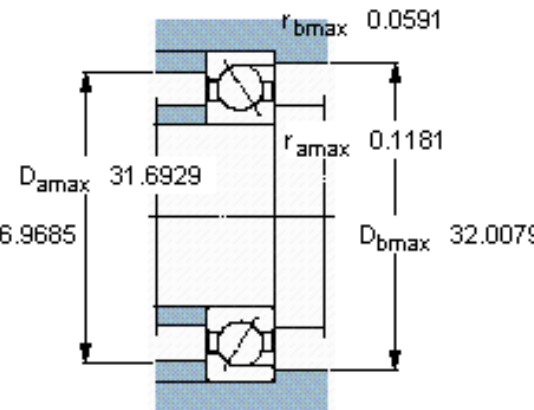

SKF 718/670 AMB参数

主要尺寸	d	670	mm	-
	D	820	mm	-
	B	69	mm	-
基本额定载荷	C	527000	N	动载荷
	C_0	1250000	N	静载荷
疲劳载荷极限	P_u	21600	N	-
额定转速	参考转速	700	r/min	-
	极限转速	750	r/min	-
重量	重量	77000	g	-
型号	* SKF 探索者轴承	718/670 AMB	-	-

SKF 718/670 AMB图片

参考资料:<http://www.sozhou.com/p/fcb3aeb8.html>

计算系数

- k_r 0,08
- k_a 0,3
- e 0,8
- X 0,39
- Y 0,76
- Y_0 0,33