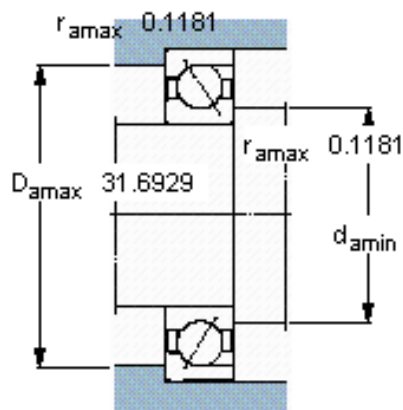

SKF 718/670 AMB参数

主要尺寸	d	670	mm	-
	D	820	mm	-
	B	69	mm	-
基本额定载荷	C	527000	N	动载荷
	C_0	1250000	N	静载荷
疲劳载荷极限	P_u	21600	N	-
额定转速	参考转速	700	r/min	-
	极限转速	750	r/min	-
重量	重量	77000	g	-
型号	* SKF 探索者轴承	718/670 AMB	-	-

SKF 718/670 AMB图片

参考资料:<http://www.sozhou.com/p/fcb3aeb8.html>

计算系数

- k_r 0,08
- k_a 0,3
- e 0,8
- X 0,39
- Y 0,76
- Y_0 0,33