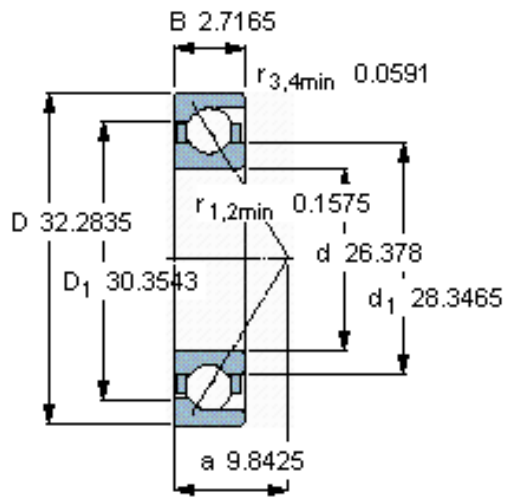

SKF 718/670 AMB参数

主要尺寸	d	670	mm	-
	D	820	mm	-
	B	69	mm	-
基本额定载荷	C	527000	N	动载荷
	C_0	1250000	N	静载荷
疲劳载荷极限	P_u	21600	N	-
额定转速	参考转速	700	r/min	-
	极限转速	750	r/min	-
重量	重量	77000	g	-
型号	* SKF 探索者轴承	718/670 AMB	-	-

SKF 718/670 AMB图片

参考资料:<http://www.sozhou.com/p/fcb3aeb8.html>

计算系数

- k_r 0,08
- k_a 0,3
- e 0,8
- X 0,39
- Y 0,76
- Y_0 0,33