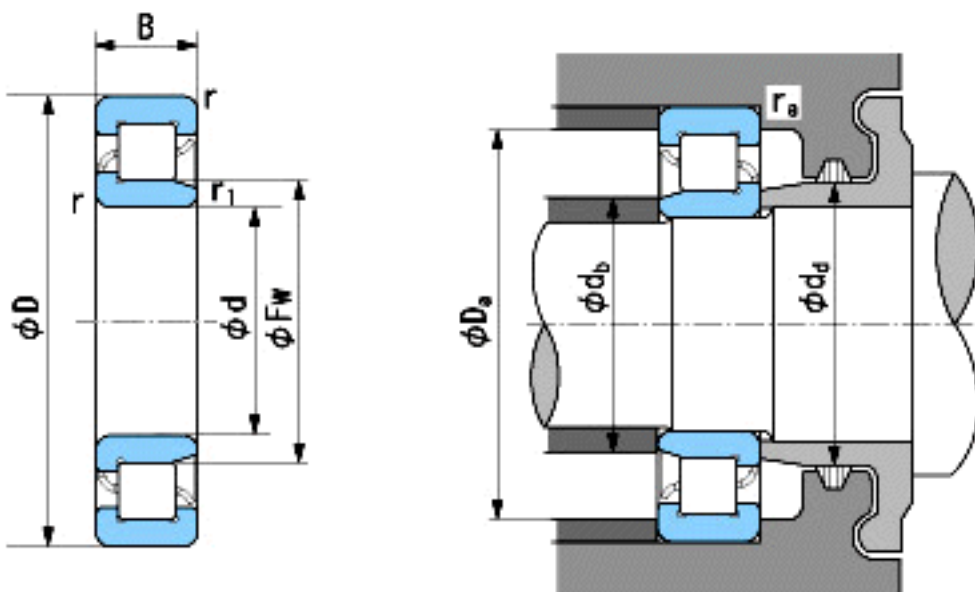

NACHI NJ2207EG参数

外形尺寸	d	35	mm	内径
	D	72	mm	外径
	B	23	mm	宽度
	r	1.1~2	mm	径向
	r	1.1~3.5	mm	径向
	r1	0.6~1	mm	径向
	r1	0.6~2	mm	轴向
	Fw	44	mm	-
安装尺寸	db(min)	40	mm	(最小)
	db(max)	43	mm	(最大)
	dd(min)	50	mm	(最小)
	Da(max)	65	mm	(最大)
	ra(max)	1	mm	(最大)
基本额定载荷	Cr	61500	N	动载荷
	Cor	65000	N	静载荷
极限速度	Grease	8500	r/min	脂润滑
	Oil	10000	r/min	油润滑

NACHI NJ2207EG图片