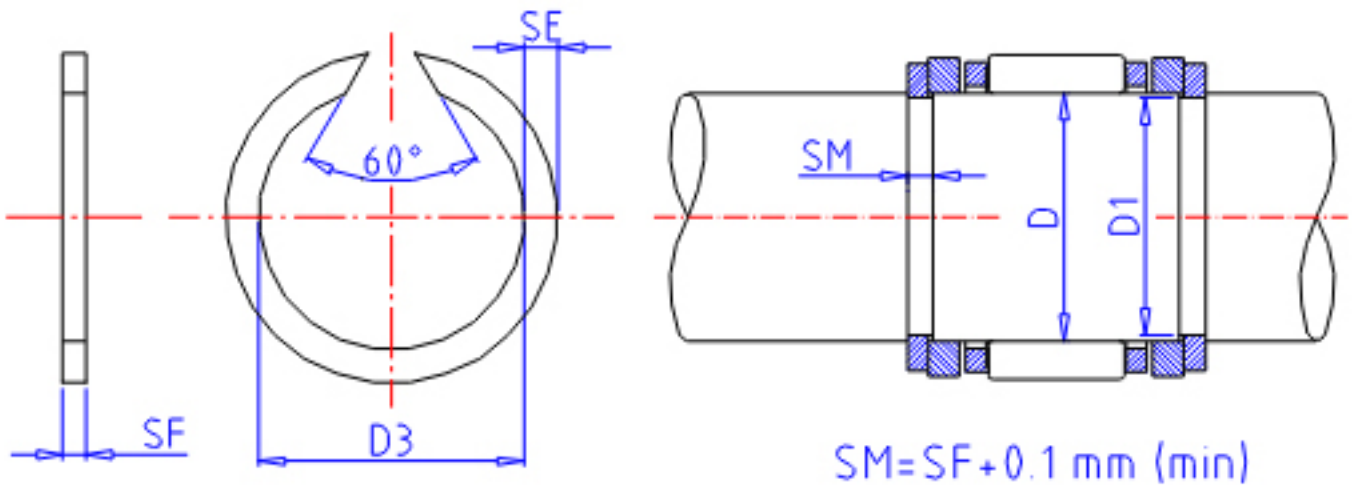

IKO WR 185参数

型号	ORDER	WR 185		型号
主要尺寸	D	185	mm	轴径
	D3	180.6	mm	(最大)
	SE	5.00	mm	宽度
	SF	3.0	mm	-
	D1	182.0	mm	沟的直径
	TOL	0/-0.29	mm	尺寸公差

IKO WR 185图片

参考资料:<http://www.sozhou.com/p/fc87ccf9.html>