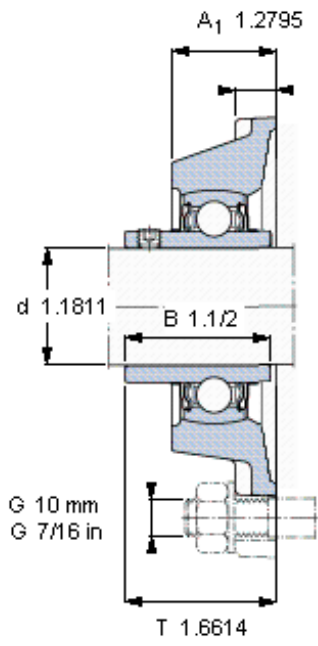

SKF FY 30 TF/VA228参数

主要尺寸	d	30	mm	-
	A ₁	32.5	mm	-
	J	82.5	mm	-
	L	108	mm	-
	T	42.2	mm	-
基本额定载荷	C ₀	11200	N	静载荷
重量	重量	1100	g	-
型号	轴承单元	FY 30 TF/VA228	-	-
	轴承座	FY 506 U/VA228	-	-
	轴承	YAR 206-2FW/VA228	-	-

SKF FY 30 TF/VA228图片

参考资料: <http://www.sozhou.com/p/fc645af7.html>

平头螺钉
 适宜的止动环 [Nm]
 六角键销尺寸 [mm]

M 6×0.7
 4
 3