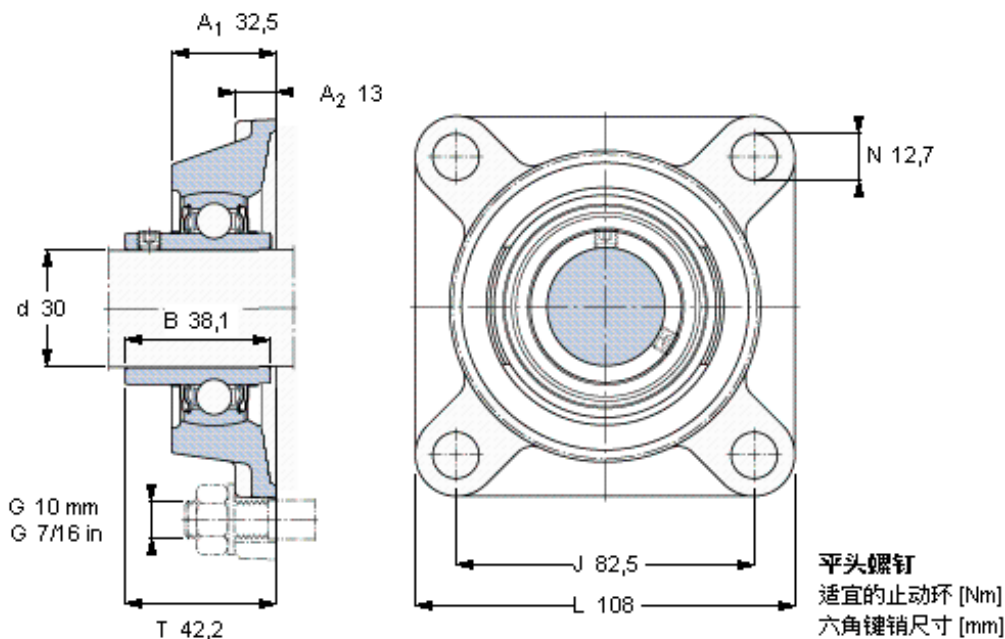

SKF FY 30 TF/VA228参数

主要尺寸	d	30	mm	-
	A ₁	32.5	mm	-
	J	82.5	mm	-
	L	108	mm	-
	T	42.2	mm	-
基本额定载荷	C ₀	11200	N	静载荷
重量	重量	1100	g	-
型号	轴承单元	FY 30 TF/VA228	-	-
	轴承座	FY 506 U/VA228	-	-
	轴承	YAR 206-2FW/VA228	-	-

SKF FY 30 TF/VA228图片

参考资料: <http://www.sozhou.com/p/fc645af7.html>

平头螺钉
 适宜的止动环 [Nm]
 六角键销尺寸 [mm]

M 6×0.7
 4
 3