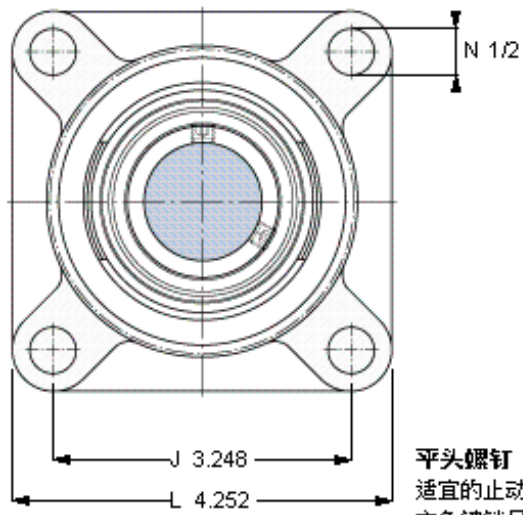

SKF FY 30 TF/VA228参数

主要尺寸	d	30	mm	-
	A ₁	32.5	mm	-
	J	82.5	mm	-
	L	108	mm	-
	T	42.2	mm	-
基本额定载荷	C ₀	11200	N	静载荷
重量	重量	1100	g	-
型号	轴承单元	FY 30 TF/VA228	-	-
	轴承座	FY 506 U/VA228	-	-
	轴承	YAR 206-2FW/VA228	-	-

SKF FY 30 TF/VA228图片

参考资料: <http://www.sozhou.com/p/fc645af7.html>

平头螺钉
 适宜的止动环 [Nm]
 六角键销尺寸 [mm]

M 6×0.7
 4
 3