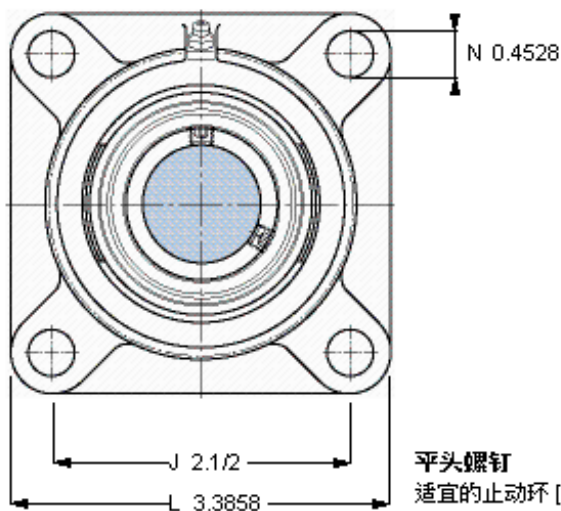

### SKF FY 20 TR参数

主要尺寸	d	20	mm	-
	A <sub>1</sub>	29.5	mm	-
	J	63.5	mm	-
	L	86	mm	-
	T	37.3	mm	-
基本额定载荷	C	12700	N	动载荷
	C <sub>0</sub>	6550	N	静载荷
极限转速	带h6轴公差	5000	r/min	-
重量	重量	600	g	-
型号	轴承单元	FY 20 TR	-	-
	轴承座	FY 504 M	-	-
	轴承	YAR 204-2RF	-	-

### SKF FY 20 TR图片

参考资料: <http://www.sozhou.com/p/fc62f151.html>

平头螺钉  
 适宜的止动环 [Nm]  
 六角键销尺寸 [mm]  
 端盖

M 6x0.7  
 4  
 3  
 ECY 204