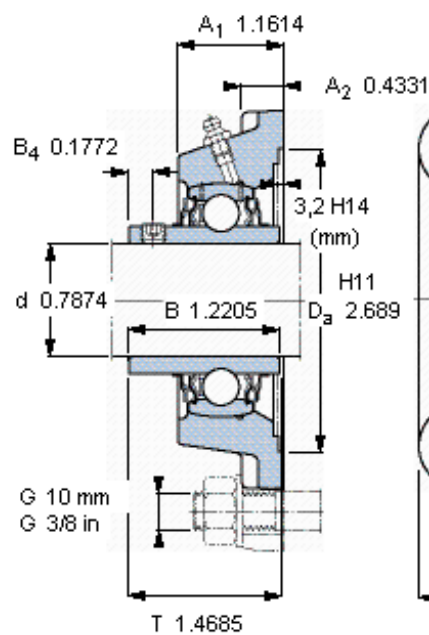

### SKF FY 20 TR参数

主要尺寸	d	20	mm	-
	A <sub>1</sub>	29.5	mm	-
	J	63.5	mm	-
	L	86	mm	-
	T	37.3	mm	-
基本额定载荷	C	12700	N	动载荷
	C <sub>0</sub>	6550	N	静载荷
极限转速	带h6轴公差	5000	r/min	-
重量	重量	600	g	-
型号	轴承单元	FY 20 TR	-	-
	轴承座	FY 504 M	-	-
	轴承	YAR 204-2RF	-	-

### SKF FY 20 TR图片

参考资料: <http://www.sozhou.com/p/fc62f151.html>

平头螺钉  
 适宜的止动环 [Nm]  
 六角键销尺寸 [mm]  
 端盖

M 6x0.7  
 4  
 3  
 ECY 204