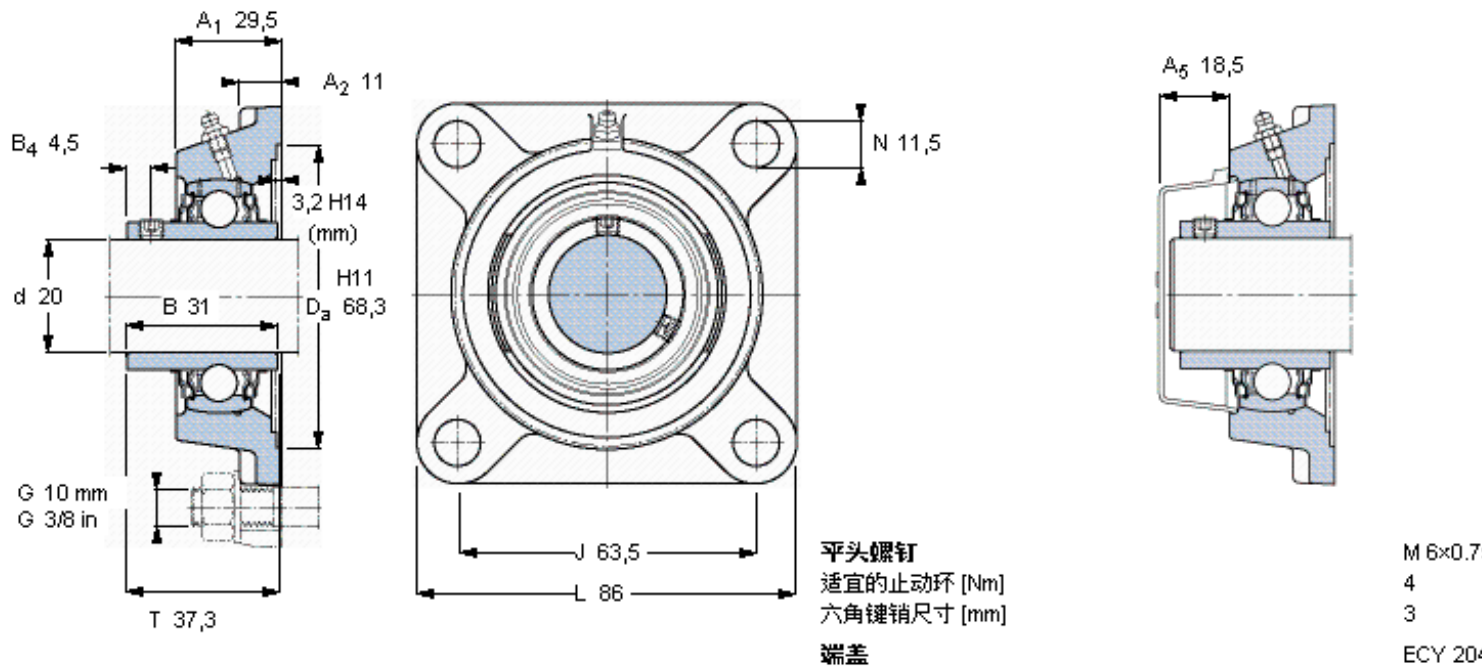

### SKF FY 20 TR参数

主要尺寸	d	20	mm	-
	A <sub>1</sub>	29.5	mm	-
	J	63.5	mm	-
	L	86	mm	-
	T	37.3	mm	-
基本额定载荷	C	12700	N	动载荷
	C <sub>0</sub>	6550	N	静载荷
极限转速	带h6轴公差	5000	r/min	-
重量	重量	600	g	-
型号	轴承单元	FY 20 TR	-	-
	轴承座	FY 504 M	-	-
	轴承	YAR 204-2RF	-	-

### SKF FY 20 TR图片

参考资料: <http://www.sozhou.com/p/fc62f151.html>

平头螺钉  
 适宜的止动环 [Nm]  
 六角键销尺寸 [mm]  
 端盖

M 6x0.7  
 4  
 3  
 ECY 204