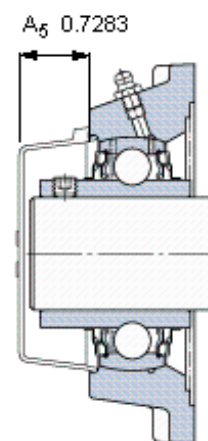

### SKF FY 20 TR参数

主要尺寸	d	20	mm	-
	A <sub>1</sub>	29.5	mm	-
	J	63.5	mm	-
	L	86	mm	-
	T	37.3	mm	-
基本额定载荷	C	12700	N	动载荷
	C <sub>0</sub>	6550	N	静载荷
极限转速	带h6轴公差	5000	r/min	-
重量	重量	600	g	-
型号	轴承单元	FY 20 TR	-	-
	轴承座	FY 504 M	-	-
	轴承	YAR 204-2RF	-	-

### SKF FY 20 TR图片

参考资料: <http://www.sozhou.com/p/fc62f151.html>

平头螺钉  
 适宜的止动环 [Nm]  
 六角键销尺寸 [mm]  
 端盖

M 6x0.7  
 4  
 3  
 ECY 204