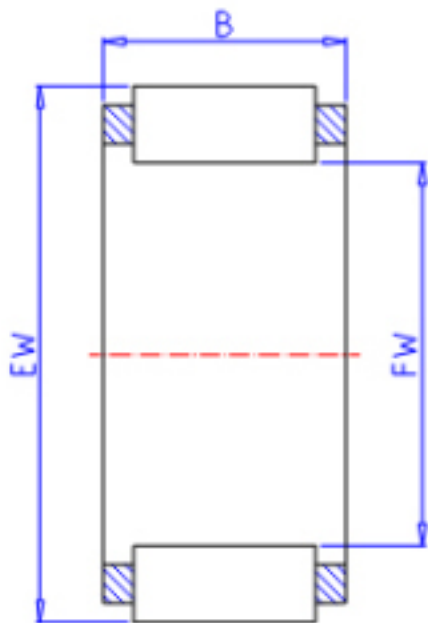

KOYO R7/10参数

主要尺寸	FW	7.00	mm	内径
	EW	10.00	mm	外径
	B	10.0	mm	宽度
型号	ORDER	R7/10		型号
基本额定载荷	C	3500	N	动载荷
	C0	3400	N	静载荷
极限转速	NO	48000	1/min	油润滑

KOYO R7/10图片

参考资料:<http://www.sozhou.com/p/fc4567c4.html>