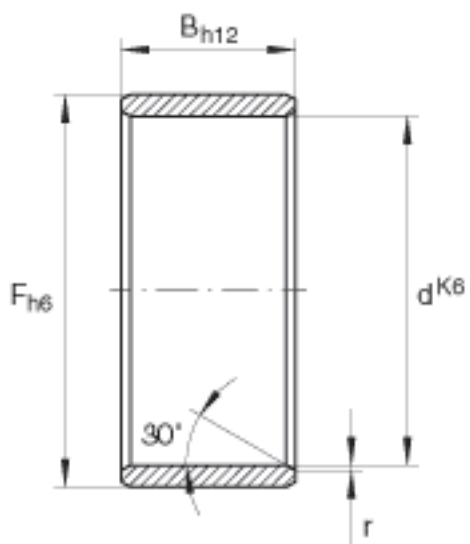

INA LR25X30X38, 5参数

尺寸	d	25	mm	最大和最小直径的算术平均值
	F	30	mm	最大和最小直径的算术平均值
	B	38.5	mm	-
	r_{min}	0.3	mm	-
重量	m	64.5	g	质量

INA LR25X30X38, 5图片

参考资料:<http://www.sozhou.com/p/fc120790.html>