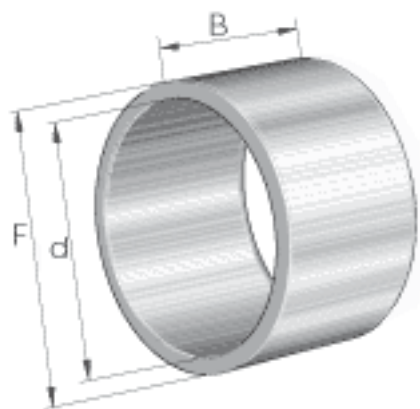

INA LR25X30X38, 5参数

尺寸	d	25	mm	最大和最小直径的算术平均值
	F	30	mm	最大和最小直径的算术平均值
	B	38.5	mm	-
	r_{min}	0.3	mm	-
重量	m	64.5	g	质量

INA LR25X30X38, 5图片

参考资料:<http://www.sozhou.com/p/fc120790.html>