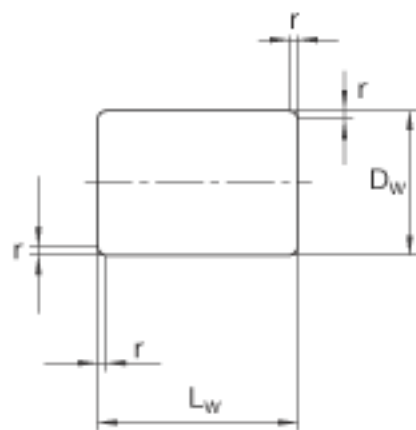

FAG ZRB21X32参数

尺寸	D_w	21	mm	直径
	L_w	32	mm	长度
	r	0.8	mm	倒角尺寸
重量	m	8700	g	质量, 100件

FAG ZRB21X32图片

参考资料:<http://www.sozhou.com/p/fbecbfd0.html>