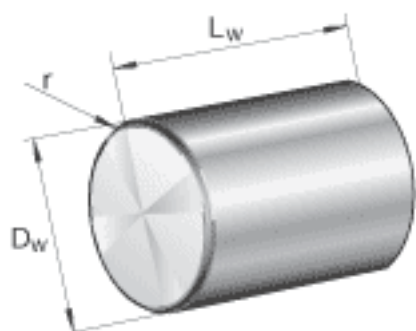

FAG ZRB21X32参数

尺寸	D_w	21	mm	直径
	L_w	32	mm	长度
	r	0.8	mm	倒角尺寸
重量	m	8700	g	质量, 100件

FAG ZRB21X32图片

参考资料:<http://www.sozhou.com/p/fbecbfd0.html>