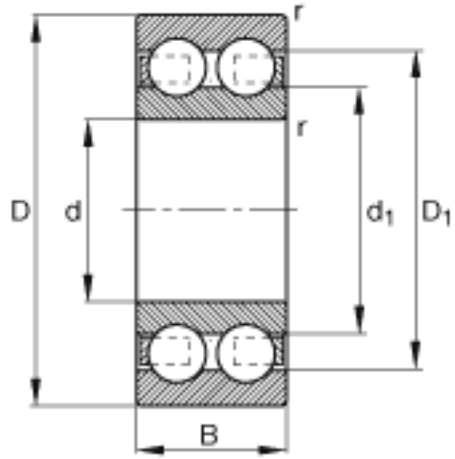

FAG 4214-B-TVH参数

尺寸	d	70	mm	-
	D	125	mm	-
	B	31	mm	-
	D_1	109.4	mm	-
	$D_{a\ max}$	116	mm	-
	d_1	91.7	mm	-
	$d_{a\ min}$	79	mm	-
	$r_{a\ max}$	1.5	mm	-
参考转速	n_B	5000	r/min	参考速度
基本额定载荷	C_{0r}	74000	N	基本额定静载荷，径向
极限转速	n_G	5100	r/min	极限转速
疲劳极限载荷	C_{ur}	3600	N	疲劳极限载荷，径向
尺寸	r_{min}	1.5	mm	-
重量	m	1500	g	质量
基本额定载荷	C_r	74000	N	基本额定动载荷，径向

FAG 4214-B-TVH图片

参考资料:<http://www.sozhou.com/p/fb95241a.html>