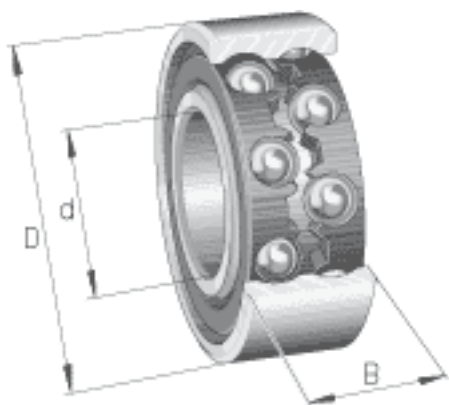

FAG 4214-B-TVH参数

尺寸	d	70	mm	-
	D	125	mm	-
	B	31	mm	-
	D_1	109.4	mm	-
	$D_{a\ max}$	116	mm	-
	d_1	91.7	mm	-
	$d_{a\ min}$	79	mm	-
	$r_{a\ max}$	1.5	mm	-
参考转速	n_B	5000	r/min	参考速度
基本额定载荷	C_{0r}	74000	N	基本额定静载荷，径向
极限转速	n_G	5100	r/min	极限转速
疲劳极限载荷	C_{ur}	3600	N	疲劳极限载荷，径向
尺寸	r_{min}	1.5	mm	-
重量	m	1500	g	质量
基本额定载荷	C_r	74000	N	基本额定动载荷，径向

FAG 4214-B-TVH图片

参考资料:<http://www.sozhou.com/p/fb95241a.html>