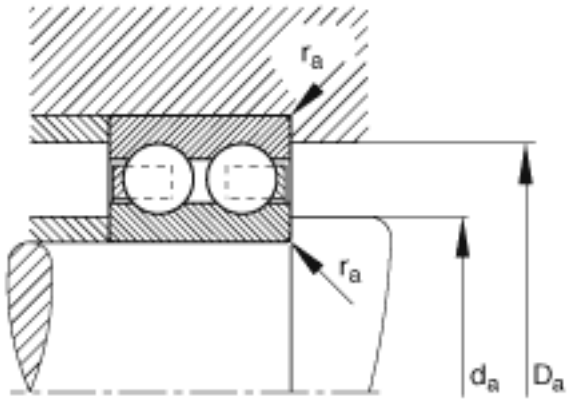

FAG 4214-B-TVH参数

尺寸	d	70	mm	-
	D	125	mm	-
	B	31	mm	-
	D_1	109.4	mm	-
	$D_{a\ max}$	116	mm	-
	d_1	91.7	mm	-
	$d_{a\ min}$	79	mm	-
	$r_{a\ max}$	1.5	mm	-
参考转速	n_B	5000	r/min	参考速度
基本额定载荷	C_{0r}	74000	N	基本额定静载荷，径向
极限转速	n_G	5100	r/min	极限转速
疲劳极限载荷	C_{ur}	3600	N	疲劳极限载荷，径向
尺寸	r_{min}	1.5	mm	-
重量	m	1500	g	质量
基本额定载荷	C_r	74000	N	基本额定动载荷，径向

FAG 4214-B-TVH图片

参考资料:<http://www.sozhou.com/p/fb95241a.html>