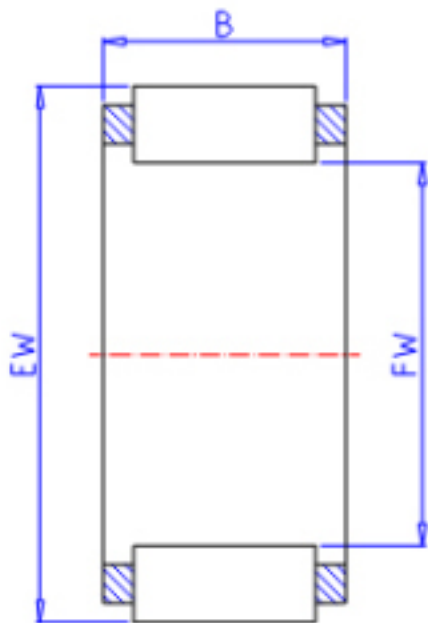

KOYO R18/17参数

主要尺寸	FW	18.00	mm	内径
	EW	22.00	mm	外径
	B	17.0	mm	宽度
型号	ORDER	R18/17		型号
基本额定载荷	C	11900	N	动载荷
	C0	17400	N	静载荷
极限转速	NO	25000	1/min	油润滑

KOYO R18/17图片

参考资料:<http://www.sozhou.com/p/fb911f94.html>