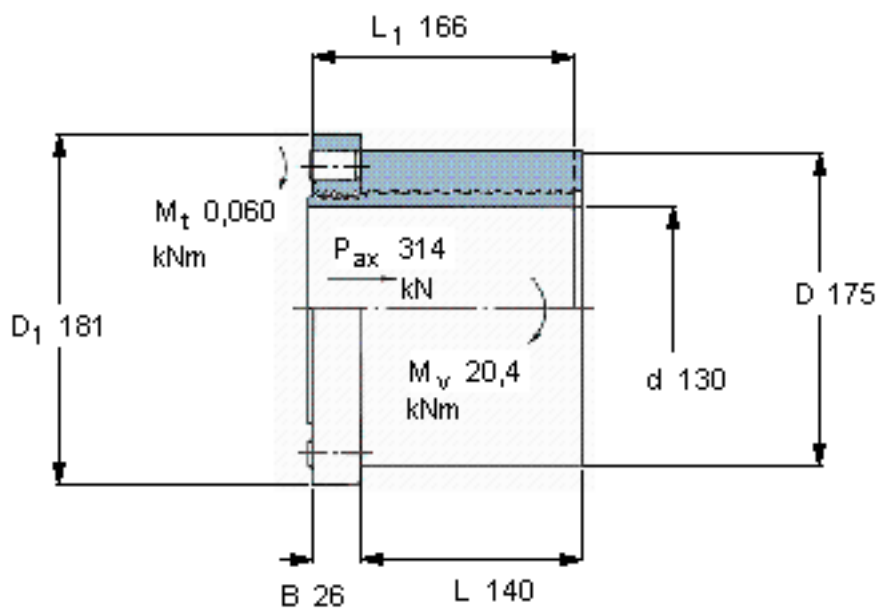

SKF SHT 130参数

主要尺寸	d	130	mm	-
	D	175	mm	-
	D₁	181	mm	-
	L	140		-
	L₁	166		-
	B	26		-
锁定螺钉	序号	18	-	-
	尺寸	M 12x25	-	-
锁紧扭矩	锁紧扭矩	0.06	kNm	-
最大扭矩	最大扭矩	20.4	kNm	-
最大轴向承载能力	最大轴向承载能力	314000	N	-
型号	开槽的	SHT 130	-	-
	不带槽	SHR 130	-	-

SKF SHT 130图片

参考资料:<http://www.sozhou.com/p/fb81a730.html>