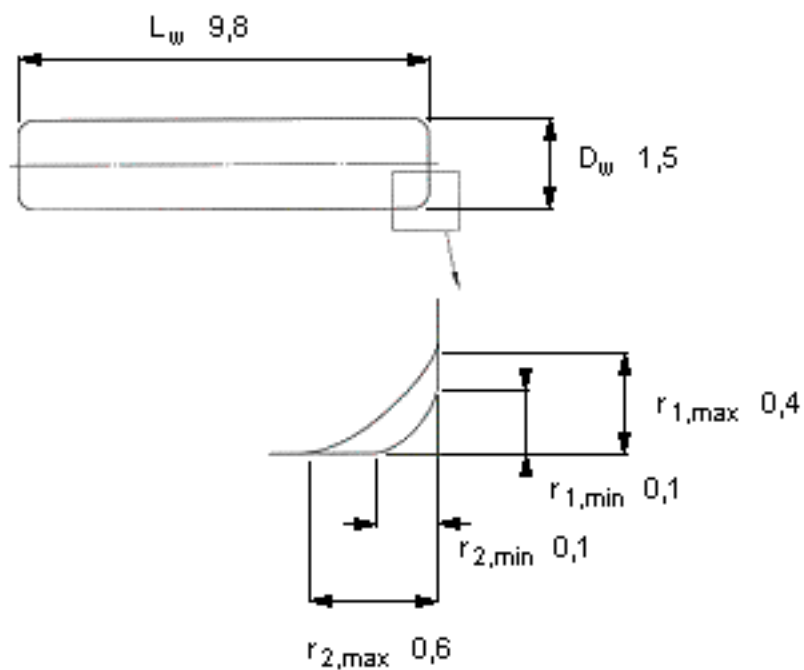

SKF RN-1.5x9.8 BF/G2参数

主要尺寸	D_w	1.5	mm	-
	L_w	9.8		-
	最小	0.1	mm	-
	最大	0.4	mm	-
	最大	0.6	mm	-
重量	重量	136	g	-
型号	型号	RN-1.5x9.8 BF/G2		-

SKF RN-1.5x9.8 BF/G2图片

参考资料:<http://www.sozhou.com/p/fb5e4322.html>