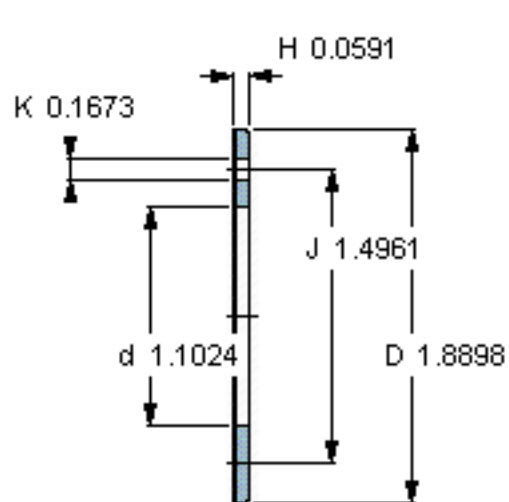

SKF PCMW 284801.5 B参数

主要尺寸	d	28	mm	-
	D	48	mm	-
	H	1.5	mm	-
	J	38	mm	-
	K	4.25	mm	-
基本额定载荷	C	93000	N	动载荷
	C_0	290000	N	静载荷
重量	重量	13	g	-
型号	型号	PCMW 284801.5 B	-	-

SKF PCMW 284801.5 B图片

特定负荷系数
材料常数

K 80
 K_M 300

参考资料:<http://www.sozhou.com/p/fb4e390c.html>

特定負荷系数
材料常数

K 80
 K_M 300