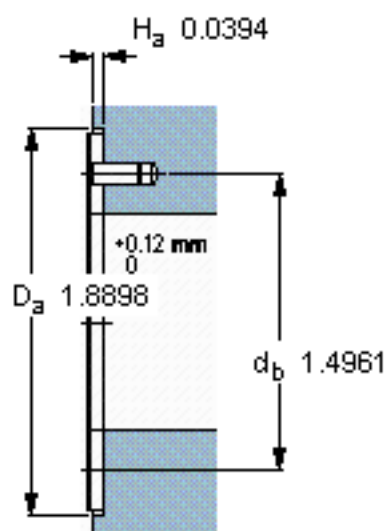

SKF PCMW 284801.5 B参数

主要尺寸	d	28	mm	-
	D	48	mm	-
	H	1.5	mm	-
	J	38	mm	-
	K	4.25	mm	-
基本额定载荷	C	93000	N	动载荷
	C_0	290000	N	静载荷
重量	重量	13	g	-
型号	型号	PCMW 284801.5 B	-	-

SKF PCMW 284801.5 B图片

特定负荷系数
材料常数

K 80
 K_M 300

参考资料:<http://www.sozhou.com/p/fb4e390c.html>

特定負荷系数
材料常数

K 80
 K_M 300