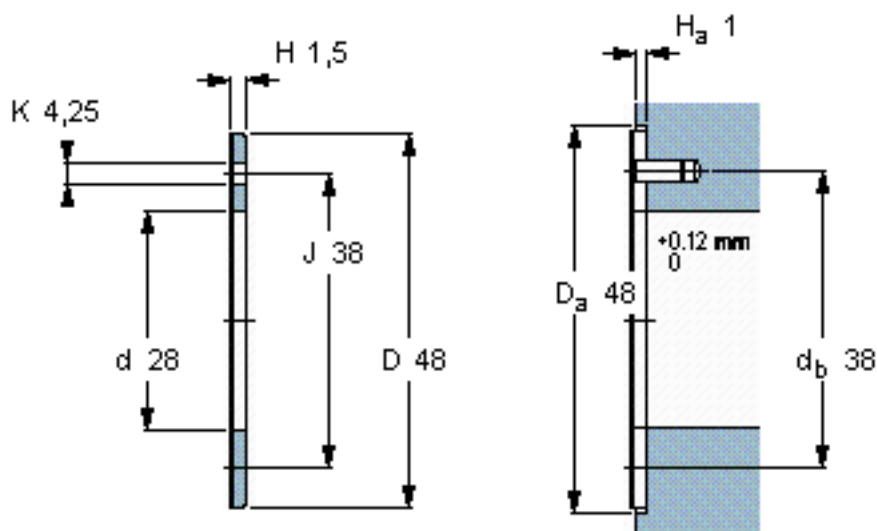

SKF PCMW 284801.5 B参数

主要尺寸	d	28	mm	-
	D	48	mm	-
	H	1.5	mm	-
	J	38	mm	-
	K	4.25	mm	-
基本额定载荷	C	93000	N	动载荷
	C_0	290000	N	静载荷
重量	重量	13	g	-
型号	型号	PCMW 284801.5 B	-	-

SKF PCMW 284801.5 B图片

特定负荷系数
材料常数

K 80
 K_M 300