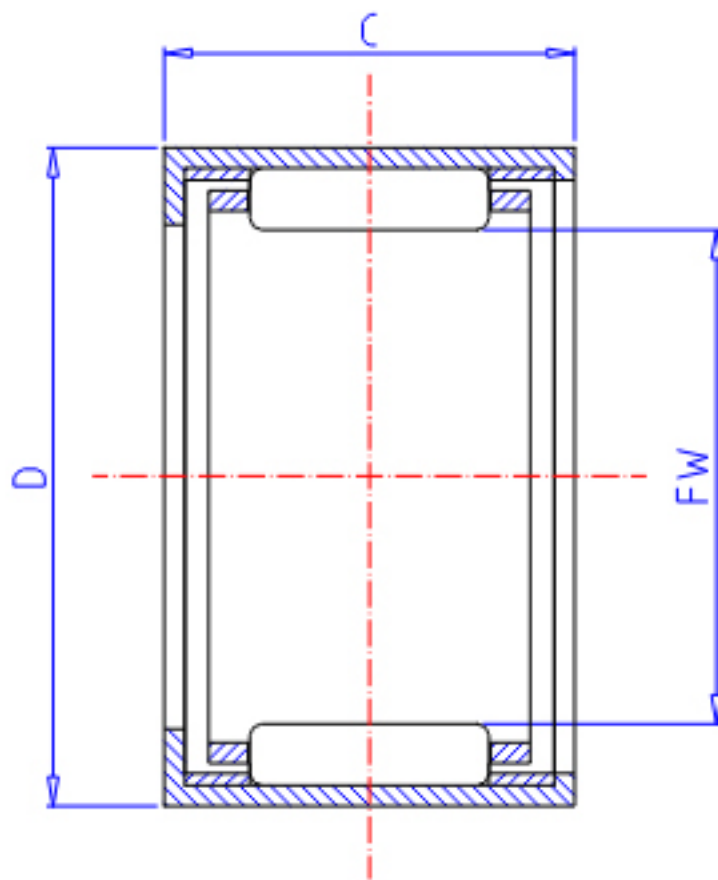

### IKO TLA 5025Z参数

轴径	STDRT	50	mm	轴径
型号	ORDER	TLA 5025Z		型号
重量	MASS	86.00	g	重量
主要尺寸	FW	50	mm	内径
	D	58	mm	外径
	C	25	mm	宽度
基本额定载荷	CR	36900	N	动载荷
	COR	88400	N	静载荷

### IKO TLA 5025Z图片

参考资料:<http://www.sozhou.com/p/fb4d1552.html>