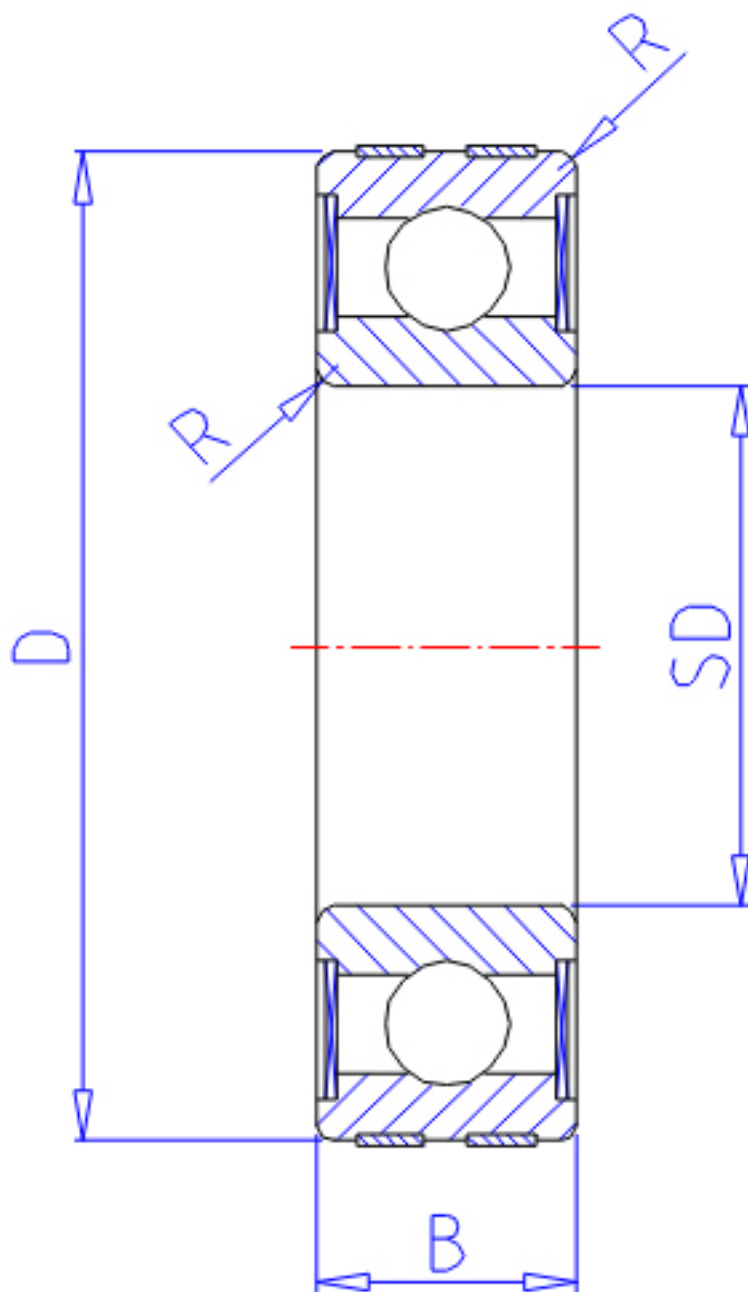

## NTN EC-6203LLB参数

主要尺寸	SD	17	mm	-
	D	40	mm	外径
	B	12	mm	宽度
	R	0.6	mm	-
型号	ORDER	EC-6203LLB		型号
基本额定载荷	CR	9600	N	动载荷
	COR	4600	N	静载荷
	CRF	980	kgf	动载荷
	CORF	465	kgf	静载荷
允许载荷	AL1	3450	N	允许载荷
	AL2	350	kgf	允许载荷
极限转速	LSG	18000	r/min	脂润滑
	LSO	21000	r/min	油润滑
重量	MASS	62	g	重量

## NTN EC-6203LLB图片

参考资料:<http://www.sozhou.com/p/fb083430.html>