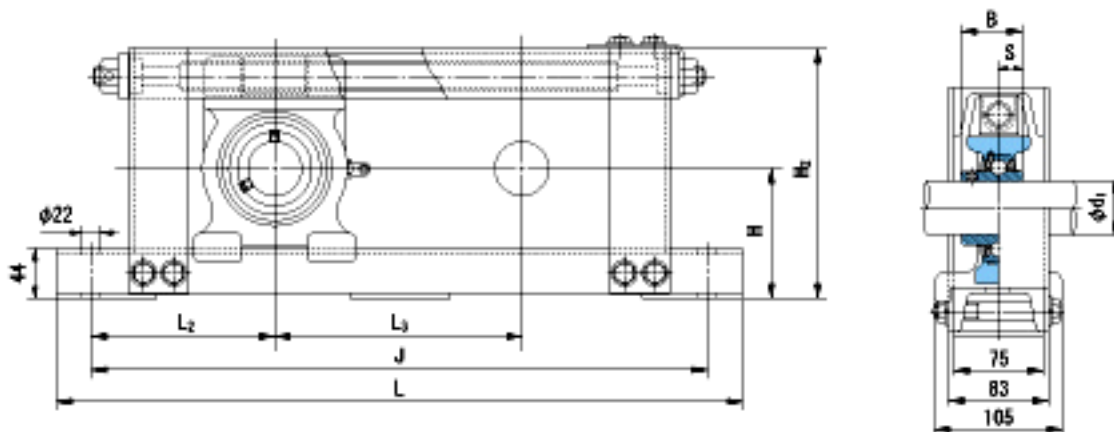

NACHI UCTU212+WU600参数

外形尺寸	H	120	mm	-
	H2	240	mm	-
	L	1020	mm	-
	J	960	mm	-
	L2	180	mm	-
	L3	600	mm	-
安装尺寸	d1	60	mm	-
	B	65.1	mm	-
	S	25.4	mm	-
重量	Mass	25600	g	重量
基本额定载荷	Cr	52500	N	动载荷
	Cor	36100	N	静载荷
极限速度	Grease	-	r/min	脂润滑
	Oil	-	r/min	油润滑

NACHI UCTU212+WU600图片

参考资料:<http://www.sozhou.com/p/fae012d3.html>