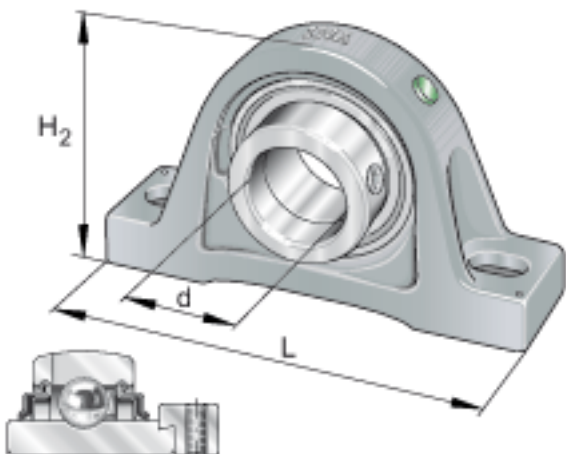

INA RASE70参数

尺寸	d	70	mm	-	
	L	260	mm	-	
	H₂	156	mm	-	
	A	65	mm	-	
	A₁	44	mm	-	
	B₁	66	mm	-	
	d_{3 max}	96	mm	-	
	H	79.4	mm	-	
	H₁	27.5	mm	-	
	J	203	mm	-	
	N	22	mm	-	
	N₁	28	mm	-	
	Q	Rp 1/8		-	
	S₁	44.6	mm	-	
	重量	m	6150	g	质量
基本额定载荷	C_r	62000	N	基本额定动载荷, 径向	
	C_{0r}	44000	N	基本额定静载荷, 径向	
说明		GG. ASE14		轴承座的型号	
		GE70-KRR-B		轴承的型号	

INA RASE70图片