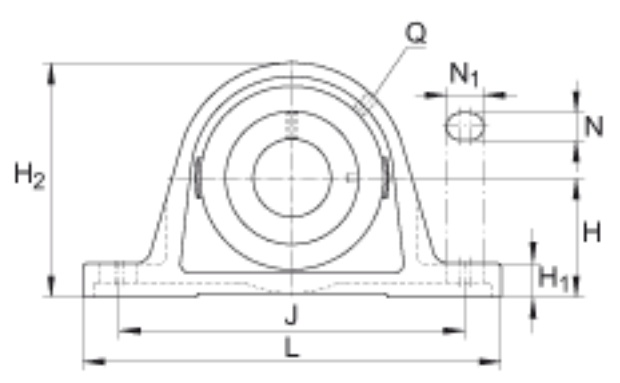

参考资料:<http://www.sozhou.com/p/faddc70d.html>