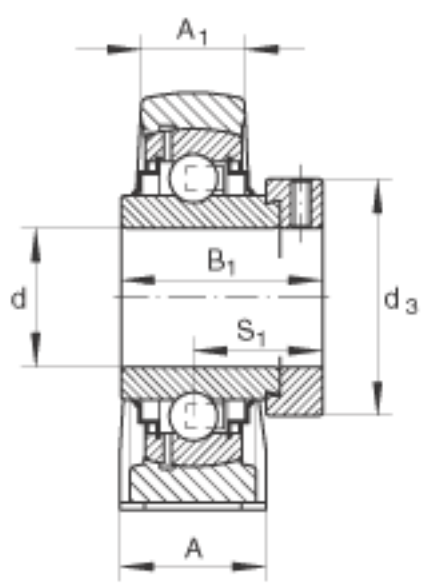

参考资料:<http://www.sozhou.com/p/faddc70d.html>