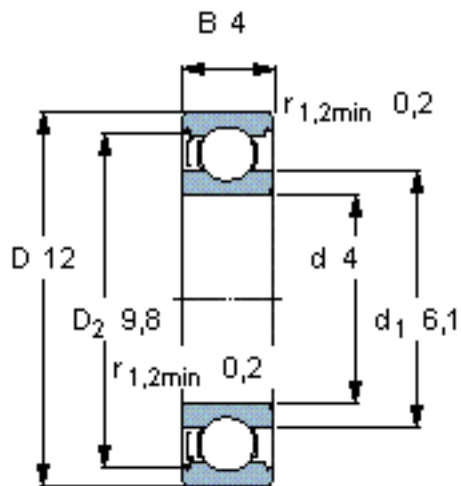

SKF 604-Z/W64参数

主要尺寸	d	4	mm	-
	D	12	mm	-
	B	4	mm	-
基本额定载荷	C	806	N	动载荷
	C_0	280	N	静载荷
疲劳载荷极限	P_u	12	N	-
极限转速	极限转速	38000	r/min	-
重量	重量	2	g	-
型号	* SKF 探索者轴承	604-Z/W64	-	-

SKF 604-Z/W64图片

计算系数

k_r 0,025

f_0 10