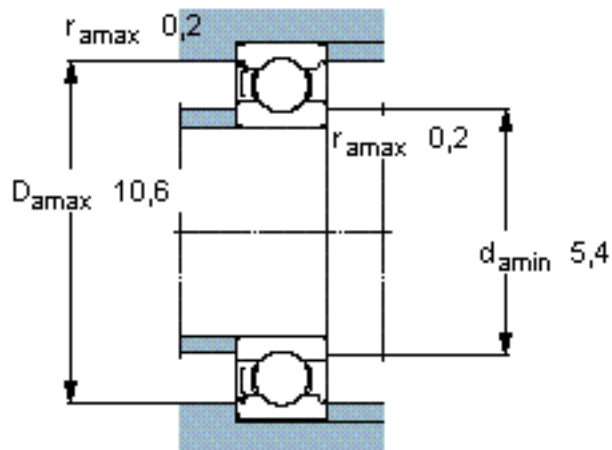

SKF 604-Z/W64参数

主要尺寸	d	4	mm	-
	D	12	mm	-
	B	4	mm	-
基本额定载荷	C	806	N	动载荷
	C_0	280	N	静载荷
疲劳载荷极限	P_u	12	N	-
极限转速	极限转速	38000	r/min	-
重量	重量	2	g	-
型号	* SKF 探索者轴承	604-Z/W64	-	-

SKF 604-Z/W64图片

计算系数

k_r 0,025

f_0 10