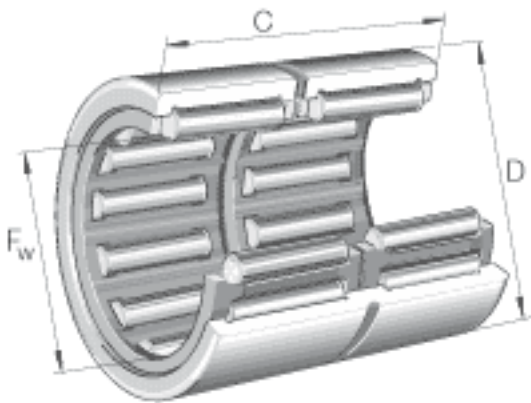

INA RNA6908-ZW参数

参考转速	$n_B$	5100	r/min	参考转速
说明				双列
尺寸	$F_w$	48	mm	-
	D	62	mm	-
	C	40	mm	-
	$r_{min}$	0.6	mm	-
重量	m	256	g	质量
基本额定载荷	$C_r$	74000	N	基本额定动载荷, 径向
	$C_{0r}$	116000	N	基本额定静载荷, 径向
疲劳极限载荷	$C_{ur}$	19400	N	疲劳极限载荷, 径向
极限转速	$n_G$	9200	r/min	极限转速

INA RNA6908-ZW图片

参考资料:<http://www.sozhou.com/p/faa9e634.html>