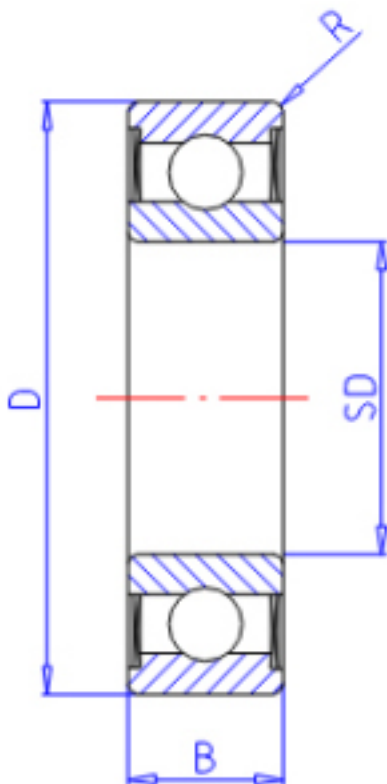

KOYO 69022RD参数

主要尺寸	SD	15	mm	内径
	D	28	mm	外径
	B	7	mm	宽度
	R	0.3	mm	(最小)
型号	ORDER	69022RD		型号
基本额定载荷	C	4300	N	动载荷
	C0	2250	N	静载荷
极限转速	NG	23000	1/min	脂润滑

KOYO 69022RD图片

参考资料:<http://www.sozhou.com/p/fa94dfdb.html>