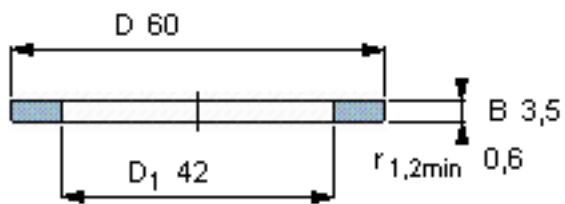

SKF GS 81108参数

尺寸	d	40	mm	-
	D	60	mm	-
	B	3.5	mm	-
	d ₁	-	mm	-
	D ₁	42	mm	-
	r ₁ 、r _{1.2}	0.6	mm	-
重量	重量	43	g	-
型号	型号	GS 81108	-	-

SKF GS 81108图片

轴承座垫圈

轴承座垫圈

参考资料:<http://www.sozhou.com/p/fa50bf40.html>