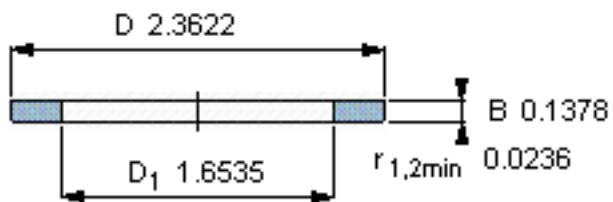

SKF GS 81108参数

尺寸	d	40	mm	-
	D	60	mm	-
	B	3.5	mm	-
	d ₁	-	mm	-
	D ₁	42	mm	-
	r ₁ 、r _{1.2}	0.6	mm	-
重量	重量	43	g	-
型号	型号	GS 81108	-	-

SKF GS 81108图片

轴承座垫圈

轴承座垫圈

参考资料:<http://www.sozhou.com/p/fa50bf40.html>