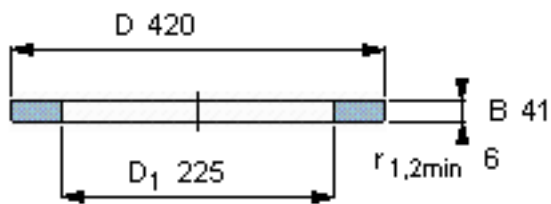

SKF GS 89444参数

尺寸	d	220	mm	-
	D	420	mm	-
	B	41	mm	-
	d ₁	-	mm	-
	D ₁	225	mm	-
	r ₁ 、r _{1.2}	6	mm	-
重量	重量	32200	g	-
型号	型号	GS 89444	-	-

SKF GS 89444图片

轴承座垫圈

轴承座垫圈

参考资料:<http://www.sozhou.com/p/fa2e3d90.html>