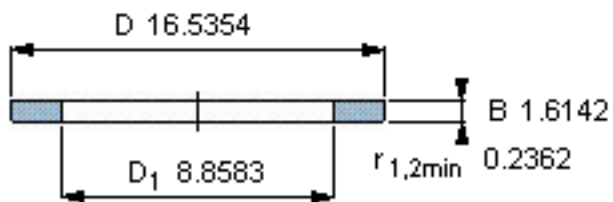

SKF GS 89444参数

尺寸	d	220	mm	-
	D	420	mm	-
	B	41	mm	-
	d ₁	-	mm	-
	D ₁	225	mm	-
	r ₁ 、r _{1.2}	6	mm	-
重量	重量	32200	g	-
型号	型号	GS 89444	-	-

SKF GS 89444图片

轴承座垫圈

轴承座垫圈

参考资料:<http://www.sozhou.com/p/fa2e3d90.html>