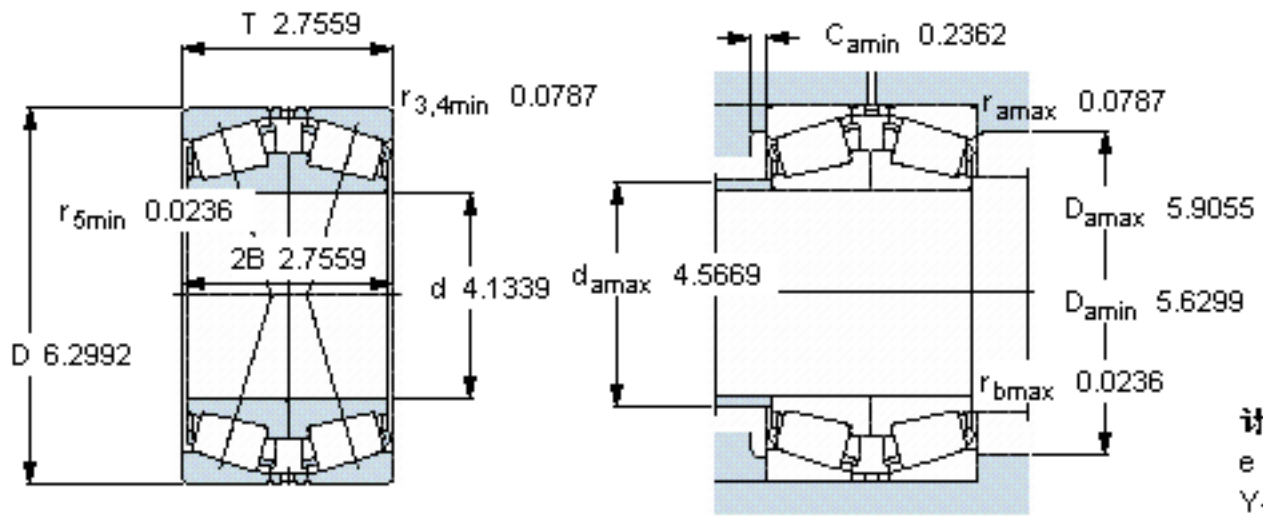

SKF 32021 X/QDF参数

主要尺寸	d	105	mm	-
	D	160	mm	-
	T	70	mm	-
基本额定载荷	C	347000	N	动载荷
	$C_0$	670000	N	静载荷
疲劳载荷极限	$P_u$	73500	N	-
额定转速	参考转速	2200	r/min	-
	极限转速	3800	r/min	-
重量	重量	5000	g	-
型号	* SKF 探索者轴承	32021 X/QDF	-	-

SKF 32021 X/QDF图片

参考资料:<http://www.sozhou.com/p/fa1e9eb8.html>

**计算系数**  
 e 0,44  
 Y<sub>1</sub> 1,5  
 Y<sub>2</sub> 2,3  
 Y<sub>0</sub> 1,6