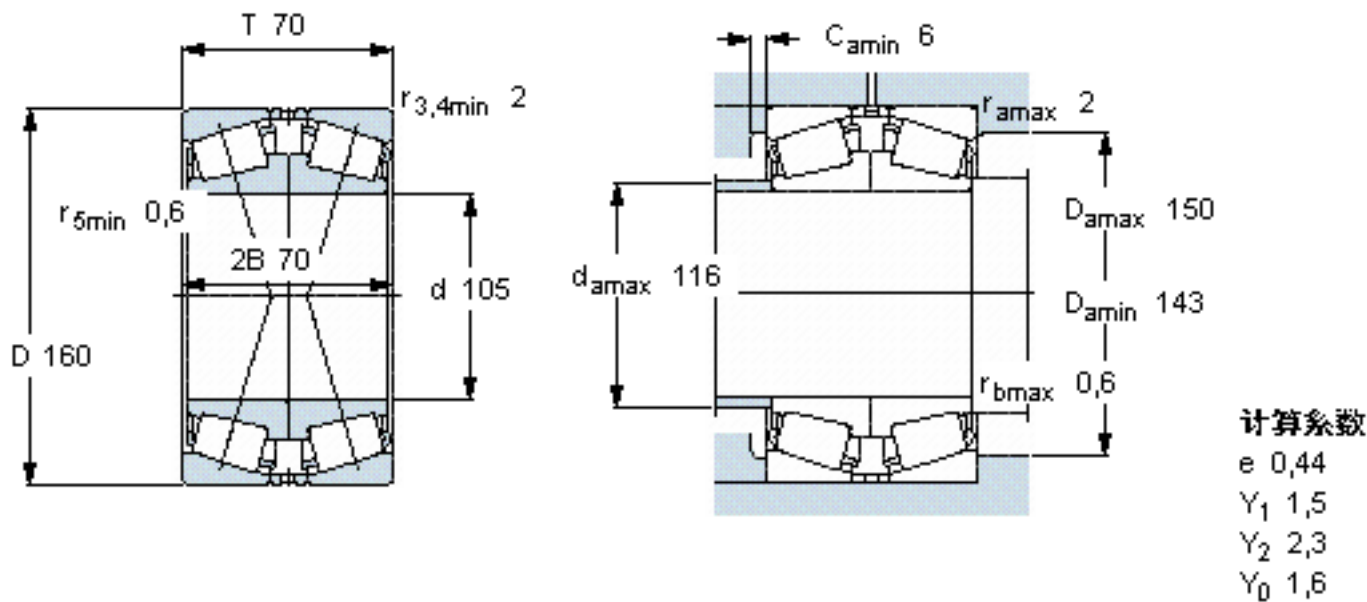

SKF 32021 X/QDF参数

主要尺寸	d	105	mm	-
	D	160	mm	-
	T	70	mm	-
基本额定载荷	C	347000	N	动载荷
	$C_0$	670000	N	静载荷
疲劳载荷极限	$P_u$	73500	N	-
额定转速	参考转速	2200	r/min	-
	极限转速	3800	r/min	-
重量	重量	5000	g	-
型号	* SKF 探索者轴承	32021 X/QDF	-	-

SKF 32021 X/QDF图片

参考资料:<http://www.sozhou.com/p/fa1e9eb8.html>

**计算系数**  
 e 0,44  
 Y<sub>1</sub> 1,5  
 Y<sub>2</sub> 2,3  
 Y<sub>0</sub> 1,6