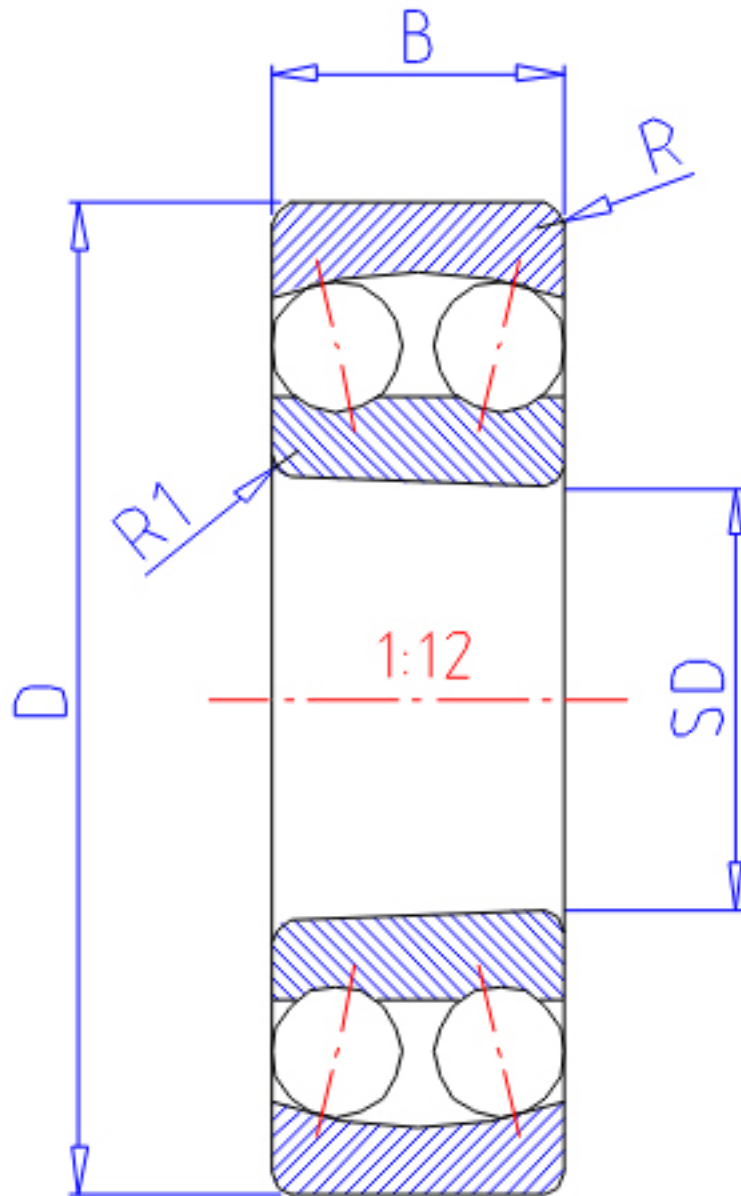

### NTN 1305SK参数

主要尺寸	SD	25	mm	-
	D	62	mm	外径
	B	17	mm	宽度
	R	1.1	mm	(最小)
	R1	0.6	mm	(最小)
型号	ORDER	1305SK		型号
基本额定载荷	CR	18200	N	动载荷
	COR	5000	N	静载荷
	CRF	1850	kgf	动载荷
	CORF	510	kgf	静载荷
极限转速	LSG	10000	r/min	脂润滑
	LSO	13000	r/min	油润滑
重量	MASS	260	g	重量
安装尺寸	DA1	31.5	mm	(最小)
	DA	55.5	mm	(最大)
常数	E	0.28		常数
轴向载荷系数	Y1	2.3		-
	Y2	3.5		-
	Y0	2.4		-

### NTN 1305SK图片

参考资料:<http://www.sozhou.com/p/f9e94609.html>