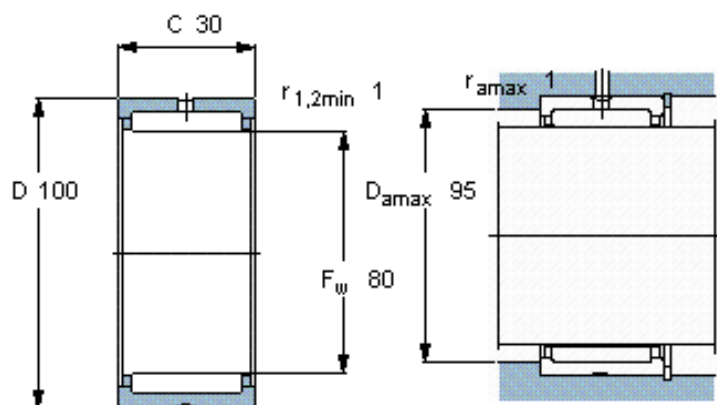

SKF RNA 4914参数

主要尺寸	F_w	80	mm	-
	D	100	mm	-
	C	30	mm	-
基本额定载荷	C	84200	N	动载荷
	C_0	163000	N	静载荷
疲劳载荷极限	P_u	21600	N	-
额定转速	参考转速	5000	r/min	-
	极限转速	5600	r/min	-
重量	重量	460	g	-
型号	型号	RNA 4914	-	-

SKF RNA 4914图片

适宜的附件

G密封件 -
SD密封件： -
CR密封件 80X100X10 CRW1 F

适宜的附件

G密封件 -
SD密封件： -
CR密封件 80X100X10 CRW1 F

参考资料：<http://www.sozhou.com/p/f9ca3a79.html>