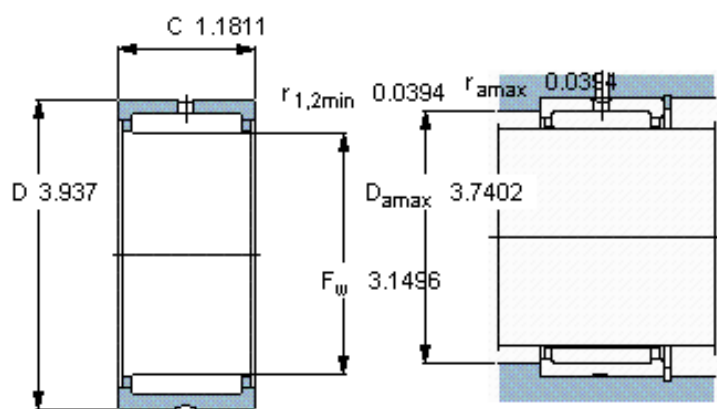

SKF RNA 4914参数

主要尺寸	F_w	80	mm	-
	D	100	mm	-
	C	30	mm	-
基本额定载荷	C	84200	N	动载荷
	C_0	163000	N	静载荷
疲劳载荷极限	P_u	21600	N	-
额定转速	参考转速	5000	r/min	-
	极限转速	5600	r/min	-
重量	重量	460	g	-
型号	型号	RNA 4914	-	-

SKF RNA 4914图片

适宜的附件

G密封件 -
SD密封件： -
CR密封件 80X100X10 CRW1 F

适宜的附件

G密封件 -
SD密封件： -
CR密封件 80X100X10 CRW1 F

参考资料：<http://www.sozhou.com/p/f9ca3a79.html>