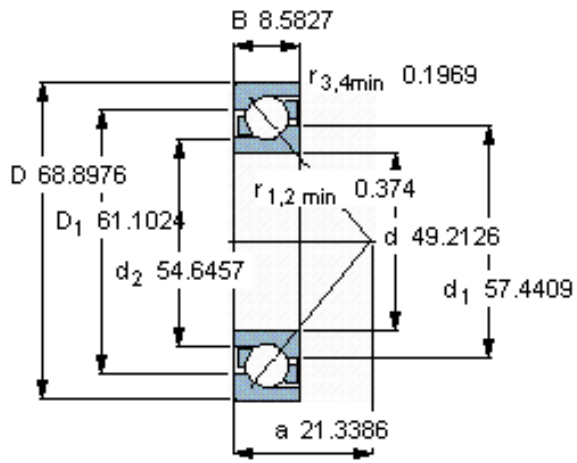

SKF 70/1250 AMB参数

主要尺寸	d	1250	mm	-
	D	1750	mm	-
	B	218	mm	-
基本额定载荷	C	1780000	N	动载荷
	C_0	6550000	N	静载荷
疲劳载荷极限	P_u	76500	N	-
额定转速	参考转速	240	r/min	-
	极限转速	260	r/min	-
重量	重量	1600000	g	-
型号	* SKF 探索者轴承	70/1250 AMB	-	-

SKF 70/1250 AMB图片

参考资料: <http://www.sozhou.com/p/f9c82721.html>

计算系数

k_r 0,085

k_a 0,5

e 0,8

X 0,39

Y 0,76