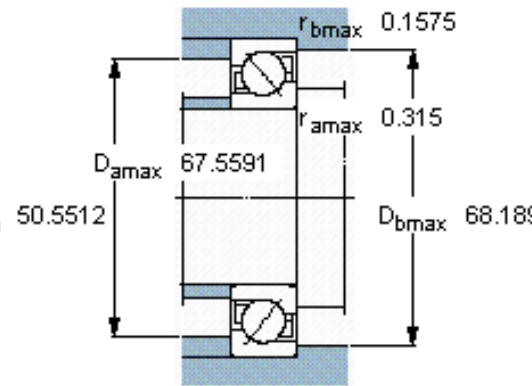

SKF 70/1250 AMB参数

主要尺寸	d	1250	mm	-
	D	1750	mm	-
	B	218	mm	-
基本额定载荷	C	1780000	N	动载荷
	C_0	6550000	N	静载荷
疲劳载荷极限	P_u	76500	N	-
额定转速	参考转速	240	r/min	-
	极限转速	260	r/min	-
重量	重量	1600000	g	-
型号	* SKF 探索者轴承	70/1250 AMB	-	-

SKF 70/1250 AMB图片

参考资料: <http://www.sozhou.com/p/f9c82721.html>

计算系数

k_r 0,085

k_a 0,5

e 0,8

X 0,39

Y 0,76