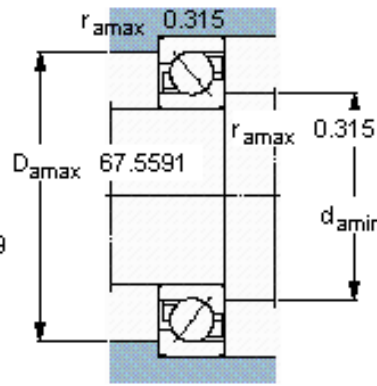

SKF 70/1250 AMB参数

主要尺寸	d	1250	mm	-
	D	1750	mm	-
	B	218	mm	-
基本额定载荷	C	1780000	N	动载荷
	C_0	6550000	N	静载荷
疲劳载荷极限	P_u	76500	N	-
额定转速	参考转速	240	r/min	-
	极限转速	260	r/min	-
重量	重量	1600000	g	-
型号	* SKF 探索者轴承	70/1250 AMB	-	-

SKF 70/1250 AMB图片

参考资料: <http://www.sozhou.com/p/f9c82721.html>

计算系数

k_r 0,085

k_a 0,5

e 0,8

X 0,39

Y 0,76