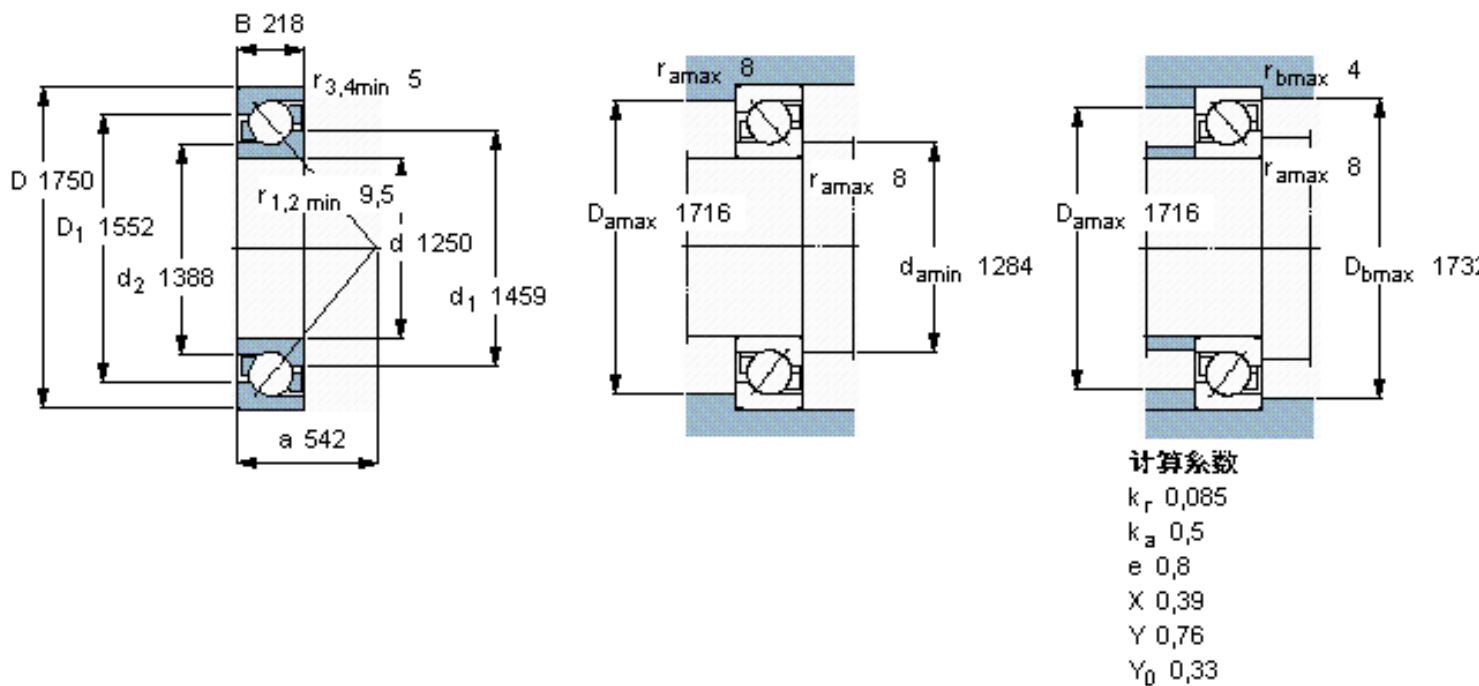

SKF 70/1250 AMB参数

主要尺寸	d	1250	mm	-
	D	1750	mm	-
	B	218	mm	-
基本额定载荷	C	1780000	N	动载荷
	C_0	6550000	N	静载荷
疲劳载荷极限	P_u	76500	N	-
额定转速	参考转速	240	r/min	-
	极限转速	260	r/min	-
重量	重量	1600000	g	-
型号	* SKF 探索者轴承	70/1250 AMB	-	-

SKF 70/1250 AMB图片

参考资料: <http://www.sozhou.com/p/f9c82721.html>

计算系数

k_r 0,085

k_a 0,5

e 0,8

X 0,39

Y 0,76