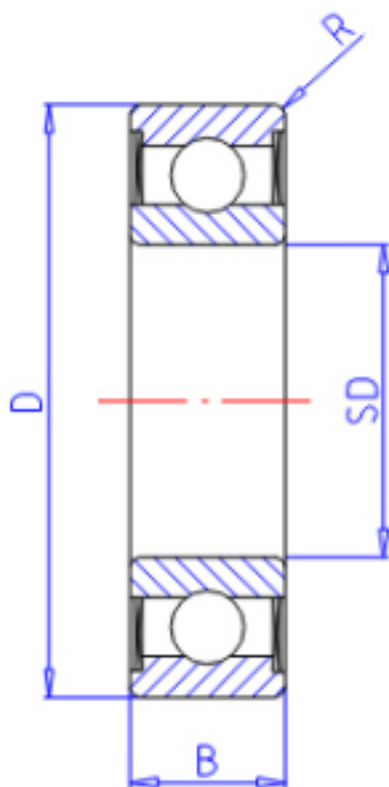

KOYO 60022RD参数

主要尺寸	SD	15	mm	内径
	D	32	mm	外径
	B	9	mm	宽度
	R	0.3	mm	(最小)
型号	ORDER	60022RD		型号
基本额定载荷	C	5600	N	动载荷
	C0	2850	N	静载荷
极限转速	NG	21000	1/min	脂润滑

KOYO 60022RD图片

参考资料:<http://www.sozhou.com/p/f9a4be4a.html>