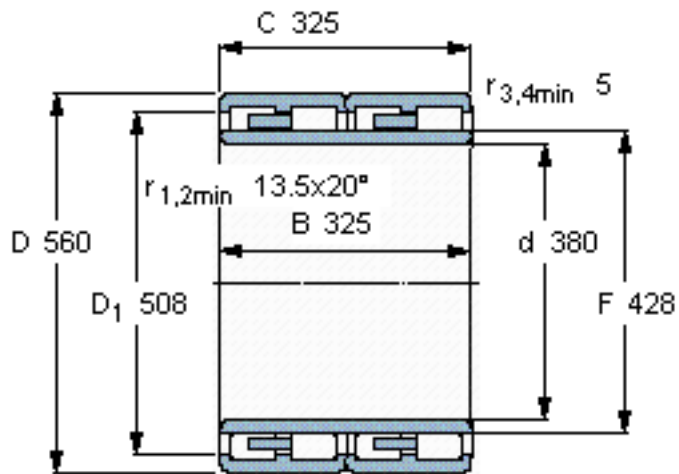

SKF BC4B 322264/HB1参数

主要尺寸	d	380	mm	-
	D	560	mm	-
	B	325	mm	-
	C	325	mm	-
基本额定载荷	C	5230000	N	动载荷
	C_0	10600000	N	静载荷
疲劳载荷极限	P_u	930000	N	-
重量	重量	265000	g	-
型号	型号	BC4B 322264/HB1	-	-

SKF BC4B 322264/HB1图片