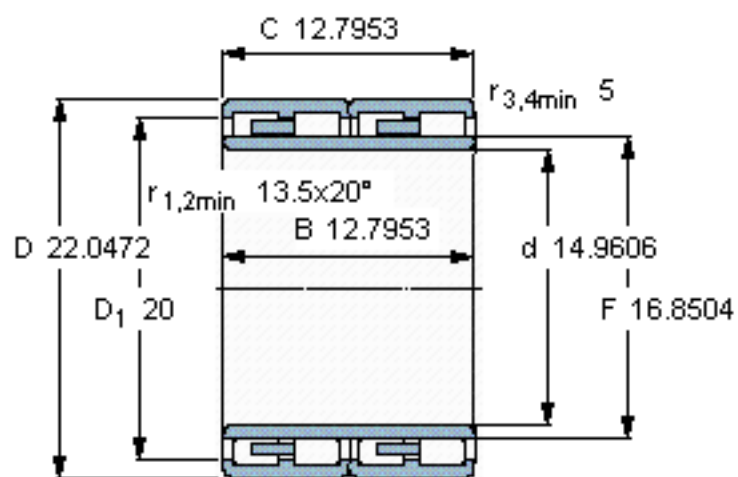

设计

BC4.1/W

计算系数

$k_r = 0,47$